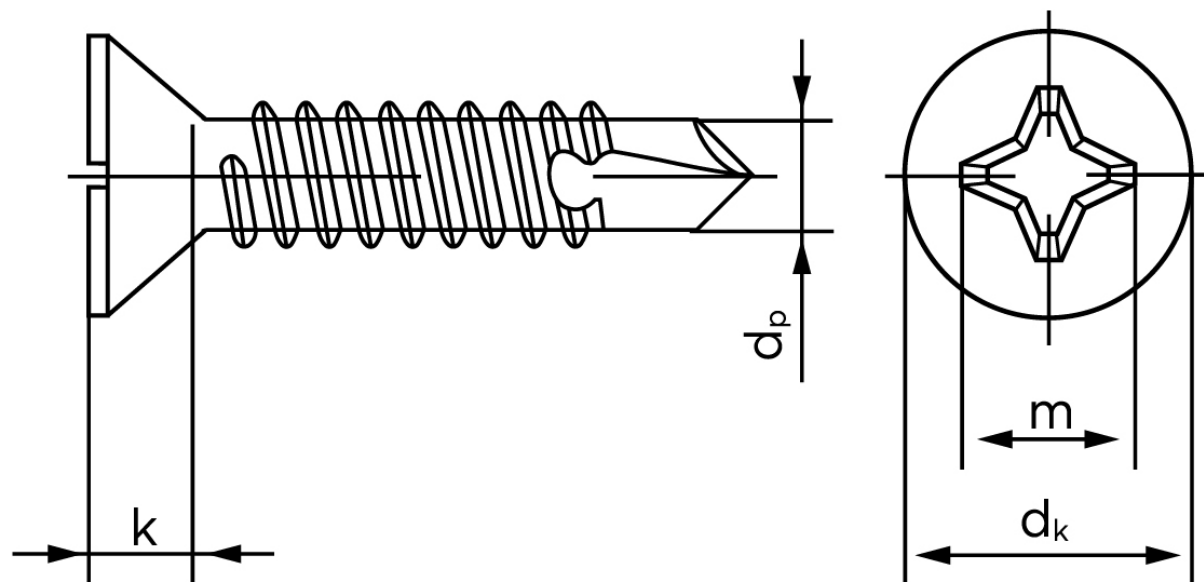

Borskrue Med Undersænket Phillips H DIN 7504 Elforzinket Hærdet Stål Type P-H 3,5x25 (1000 Stk)

SKU: 075040160035025

GTIN:

Norm	DIN 7504 PH
Dimensions	3.5
Til Godstykkelse	0.7 to 2.25
d_p max.	2,8
d_k max.	6,8
k_{max}.	2,1
Kærv Str.	2
Bemærkning	Hovedet iht. DIN 7982

Bemærk disse data er vejledende, og informationerne skal anses som vejledende, Bolte.dk stiller ingen garanti eller kan stilles til ansvar for overstående datatabel. Er du i tvivl så kontakt os på 75154999.

Vil du vide mere om dette produkt
Forespørg pris her