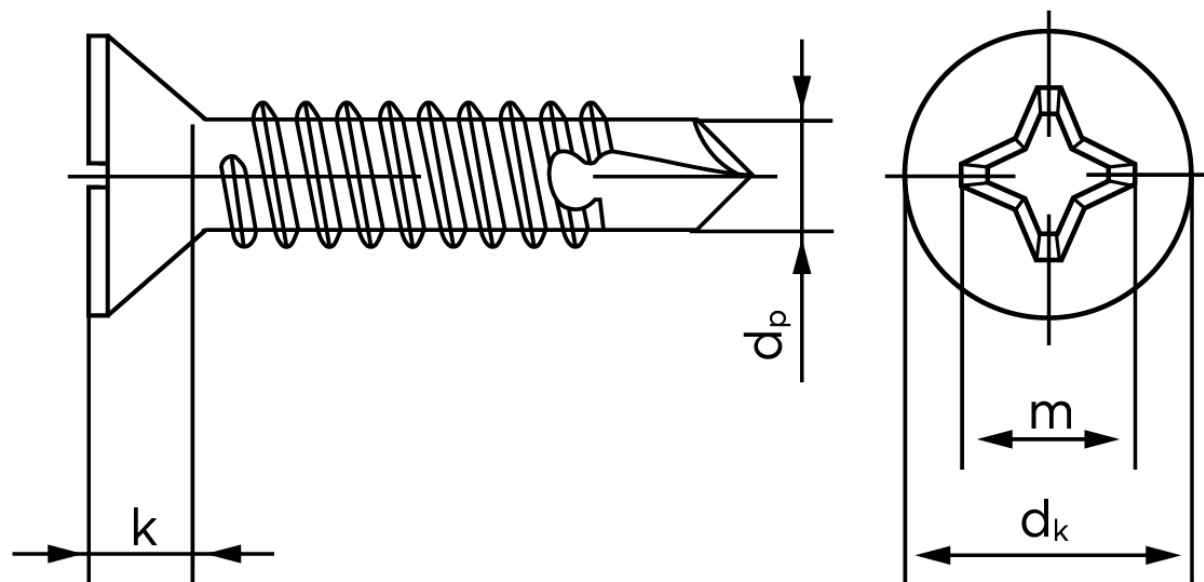

Borskrue Med Undersænket Phillips H DIN 7504 Elforzinket Hærdet Stål Type P-H 3,9x19 (1000 Stk)

SKU: 075040160039019

GTIN:

Norm	DIN 7504 PH
Dimensions	3.9
Til Godstykkelse	0.7 to 2.4
d_p max.	3,2
d_k max.	7,5
k_{max}.	2,3
Kærv Str.	2
Bemærkning	Hovedet iht. DIN 7982

Bemærk disse data er vejledende, og informationerne skal anses som vejledende, Bolte.dk stiller ingen garanti eller kan stilles til ansvar for overstående datatabel. Er du i tvivl så kontakt os på 75154999.

Vil du vide mere om dette produkt
Forespørg pris her