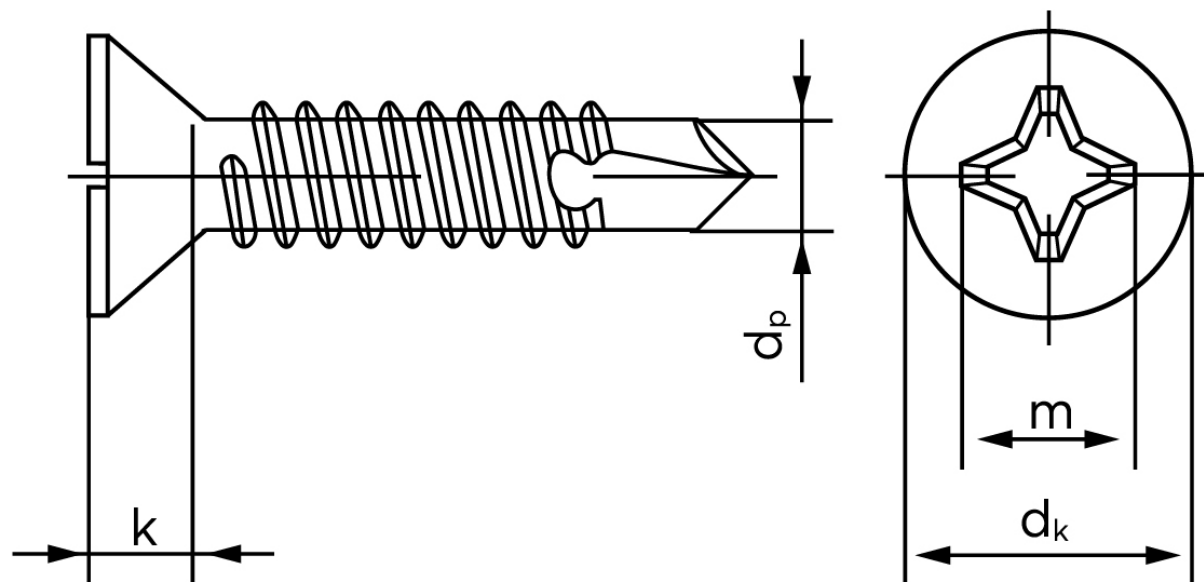

Borskrue Med Undersænket Phillips H DIN 7504 Elforzinket Hærdet Stål Type P-H 3,9x22 (1000 Stk)

SKU: 075040160039022

GTIN:

Norm	DIN 7504 PH
Dimensions	3.9
Til Godstykkelse	0.7 to 2.4
d_p max.	3,2
d_k max.	7,5
k_{max}.	2,3
Kærv Str.	2
Bemærkning	Hovedet iht. DIN 7982

Bemærk disse data er vejlede, og informationerne skal anses som vejledende, Bolte.dk stiller ingen garanti eller kan stilles til ansvar for overstående datatabel. Er du i tvivl så kontakt os på 75154999.

Vil du vide mere om dette produkt
Forespørg pris her