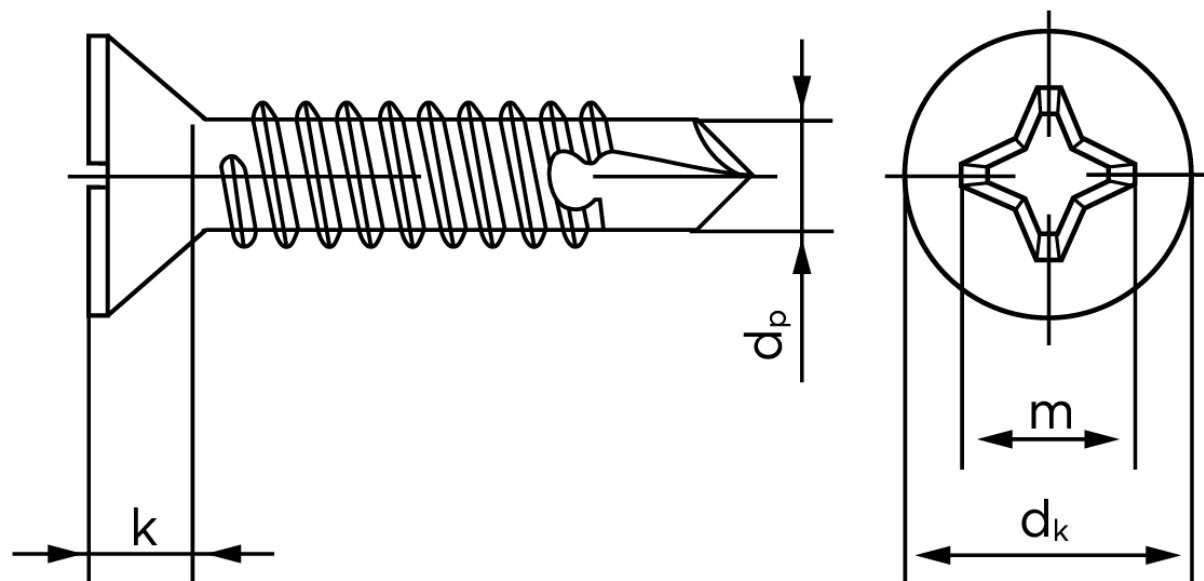

Borskrue Med Undersænket Phillips H DIN 7504 Elforzinket Hærdet Stål Type P-H 3,9x25 (1000 Stk)

SKU: 075040160039025

GTIN:

Norm	DIN 7504 PH
Dimensions	3.9
Til Godstykkelse	0.7 to 2.4
d_p max.	3,2
d_k max.	7,5
k_{max}.	2,3
Kærv Str.	2
Bemærkning	Hovedet iht. DIN 7982

Bemærk disse data er vejledende, og informationerne skal anses som vejledende, Bolte.dk stiller ingen garanti eller kan stilles til ansvar for overstående datatabel. Er du i tvivl så kontakt os på 75154999.

Vil du vide mere om dette produkt
Forespørg pris her