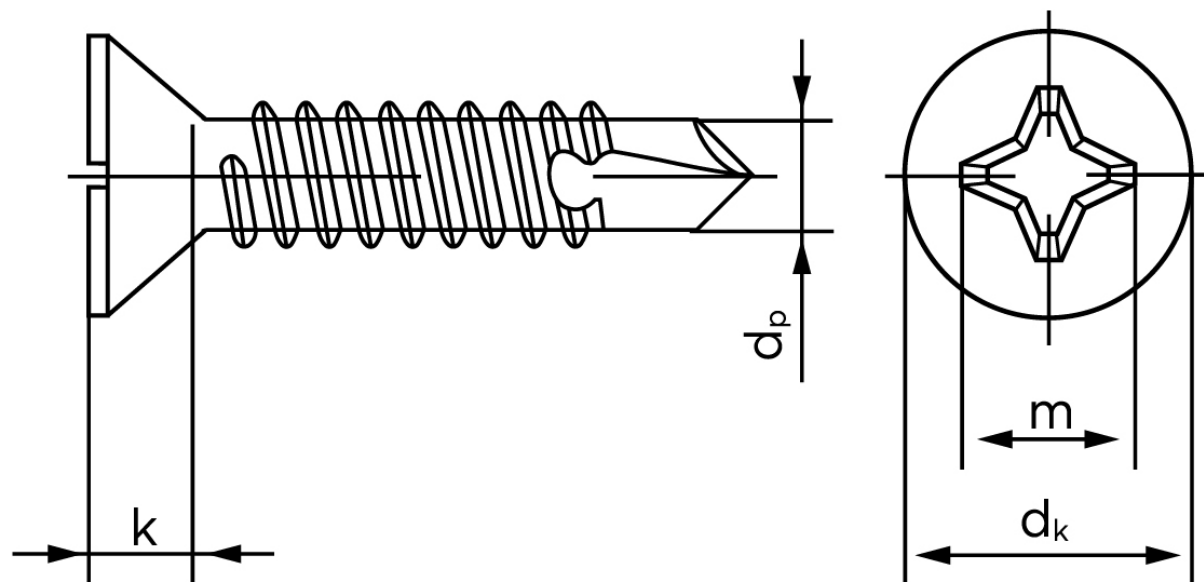

Borskrue Med Undersænket Phillips H DIN 7504 Elforzinket Hærdet Stål Type P-H 3,9x32 (1000 Stk)

SKU: 075040160039032

GTIN:

Norm	DIN 7504 PH
Dimensions	3.9
Til Godstykkelse	0.7 to 2.4
d_p max.	3,2
d_k max.	7,5
k_{max}.	2,3
Kærv Str.	2
Bemærkning	Hovedet iht. DIN 7982

Bemærk disse data er vejledende, og informationerne skal anses som vejledende, Bolte.dk stiller ingen garanti eller kan stilles til ansvar for overstående datatabel. Er du i tvivl så kontakt os på 75154999.

Vil du vide mere om dette produkt
Forespørg pris her