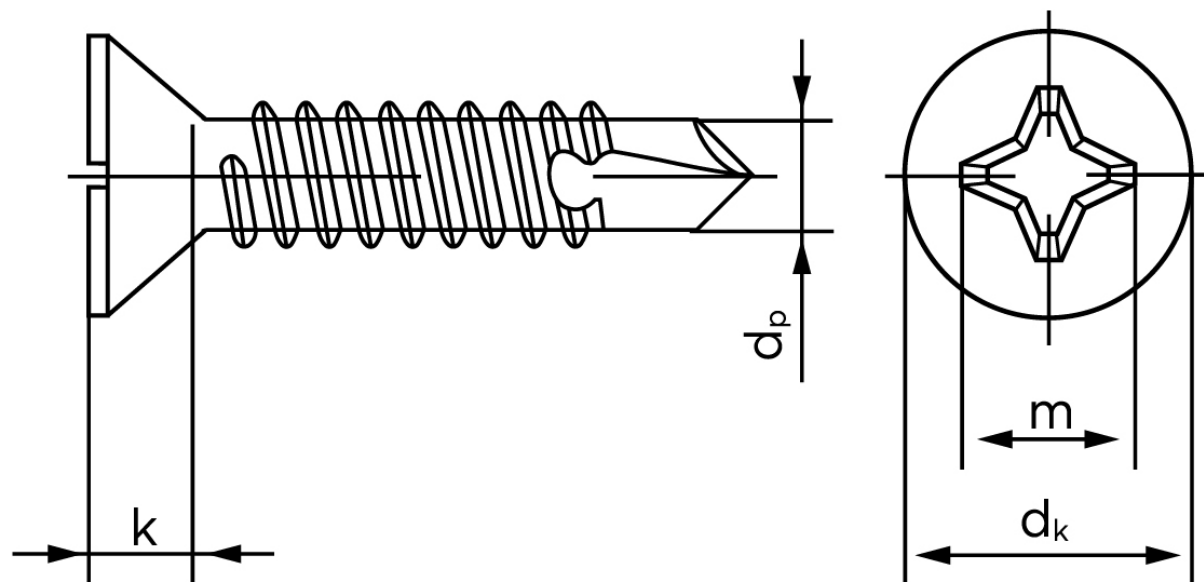

Borskrue Med Undersænket Phillips H DIN 7504 Elforzinket Hærdet Stål Type P-H 4,2x13 (1000 Stk)

SKU: 075040160042013

GTIN:

Norm	DIN 7504 PH
Dimensions	4.2
Til Godstykkelse	1.75 to 3.0
d_p max.	3,6
d_k max.	8,1
k_{max}.	2,5
Kærv Str.	2
Bemærkning	Hovedet iht. DIN 7982

Bemærk disse data er vejledende, og informationerne skal anses som vejledende, Bolte.dk stiller ingen garanti eller kan stilles til ansvar for overstående datatabel. Er du i tvivl så kontakt os på 75154999.

Vil du vide mere om dette produkt
Forespørg pris her