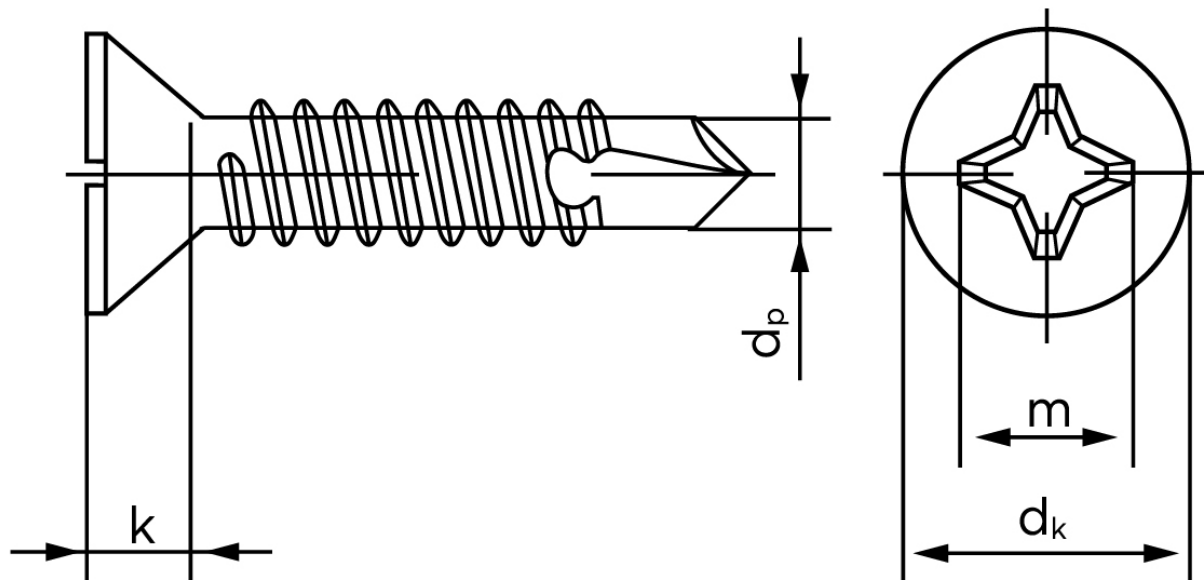

Borskrue Med Undersænket Phillips H DIN 7504 Elforzinket Hærdet Stål Type P-H 4,2x16 (1000 Stk)

SKU: 075040160042016

GTIN:

Norm	DIN 7504 PH
Dimensions	4.2
Til Godstykkelse	1.75 to 3.0
d_p max.	3,6
d_k max.	8,1
k_{max}.	2,5
Kærv Str.	2
Bemærkning	Hovedet iht. DIN 7982

Bemærk disse data er vejlede, og informationerne skal anses som vejledende, Bolte.dk stiller ingen garanti eller kan stilles til ansvar for overstående datatabel. Er du i tvivl så kontakt os på 75154999.

Vil du vide mere om dette produkt
Forespørg pris her