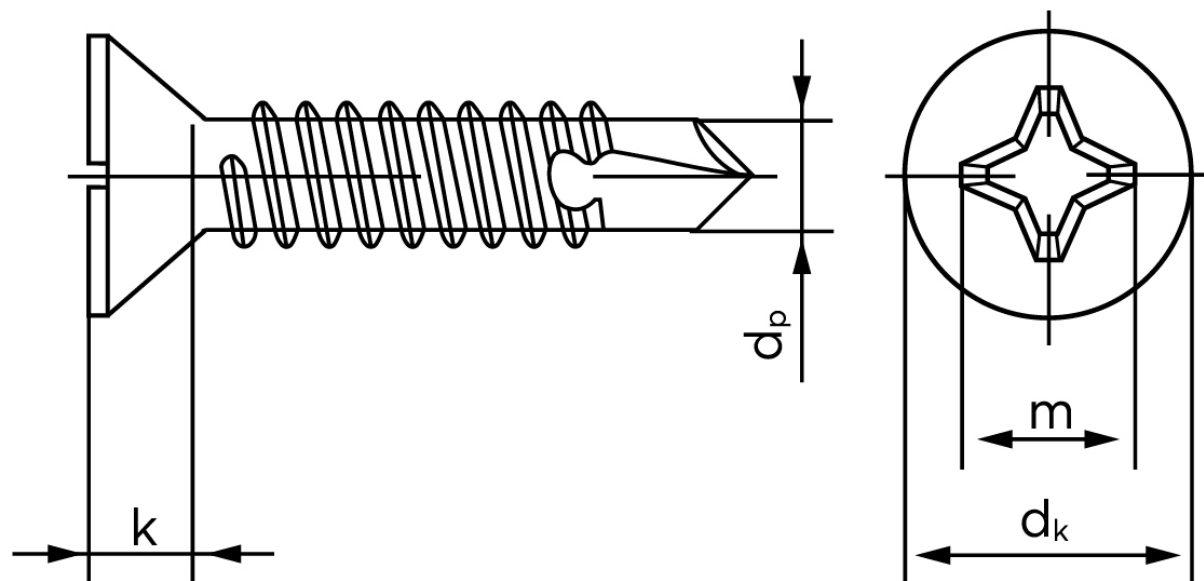

Borskrue Med Undersænket Phillips H DIN 7504 Elforzinket Hærdet Stål Type P-H 4,2x19 (1000 Stk)

SKU: 075040160042019

GTIN:

Norm	DIN 7504 PH
Dimensions	4.2
Til Godstykkelse	1.75 to 3.0
d_p max.	3,6
d_k max.	8,1
k_{max}.	2,5
Kærv Str.	2
Bemærkning	Hovedet iht. DIN 7982

Bemærk disse data er vejledende, og informationerne skal anses som vejledende, Bolte.dk stiller ingen garanti eller kan stilles til ansvar for overstående datatabel. Er du i tvivl så kontakt os på 75154999.

Vil du vide mere om dette produkt
Forespørg pris her