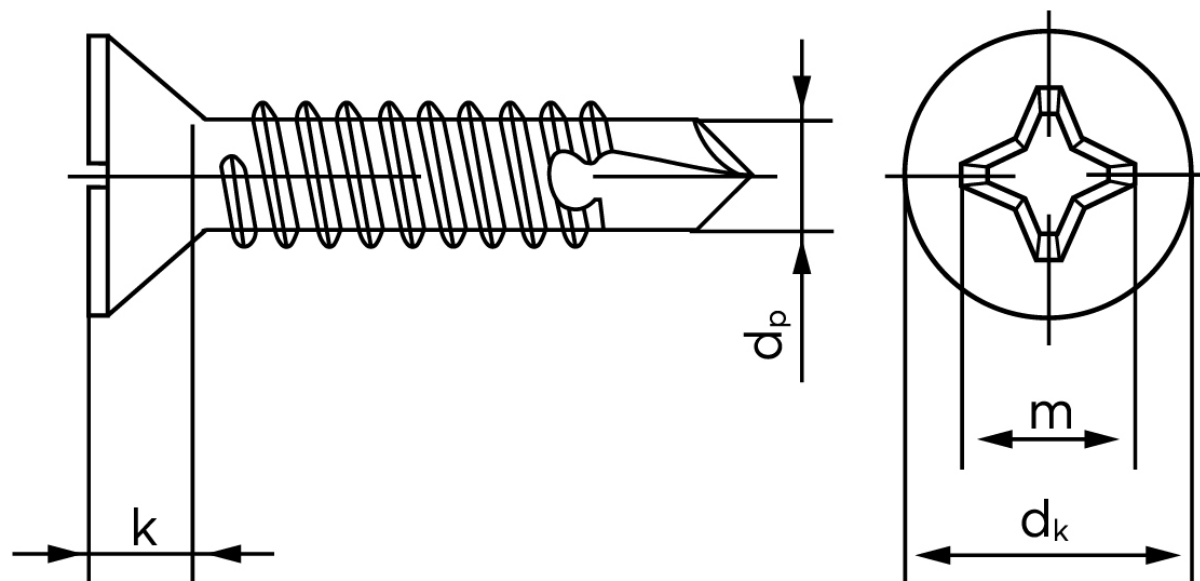

Borskrue Med Undersænket Phillips H DIN 7504 Elforzinket Hærdet Stål Type P-H 4,2x22 (1000 Stk)

SKU: 075040160042022

GTIN:

Norm	DIN 7504 PH
Dimensions	4.2
Til Godstykkelse	1.75 to 3.0
d_p max.	3,6
d_k max.	8,1
k_{max}.	2,5
Kærv Str.	2
Bemærkning	Hovedet iht. DIN 7982

Bemærk disse data er vejledende, og informationerne skal anses som vejledende, Bolte.dk stiller ingen garanti eller kan stilles til ansvar for overstående datatabel. Er du i tvivl så kontakt os på 75154999.

Vil du vide mere om dette produkt
Forespørg pris her