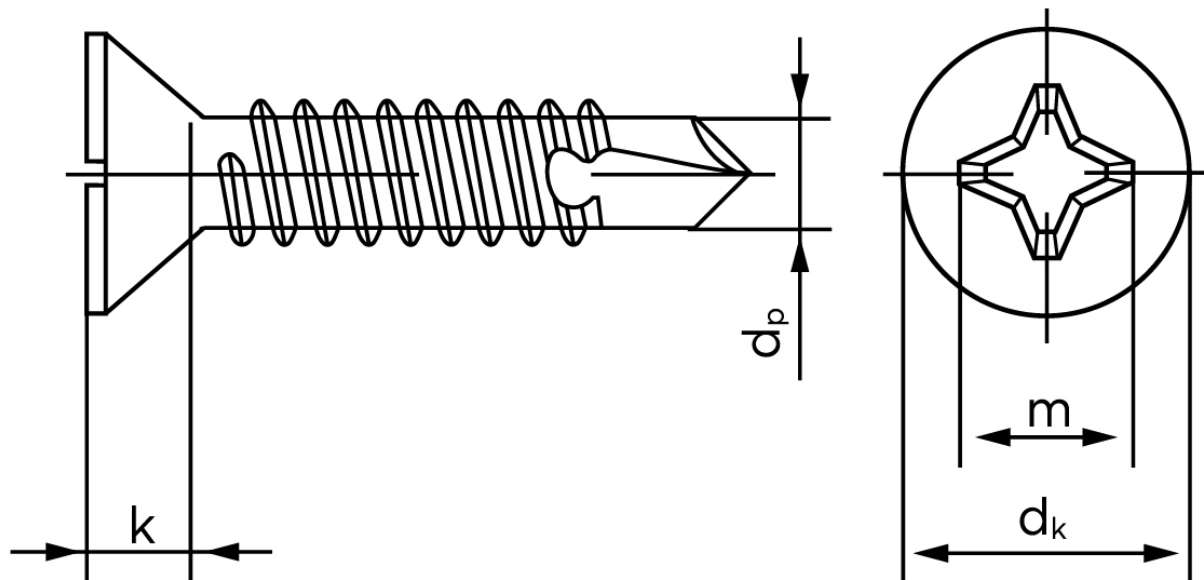

Borskrue Med Undersænket Phillips H DIN 7504 Elforzinket Hærdet Stål Type P-H 4,2x25 (1000 Stk)

SKU: 075040160042025

GTIN:

Norm	DIN 7504 PH
Dimensions	4.2
Til Godstykkelse	1.75 to 3.0
d_p max.	3,6
d_k max.	8,1
k_{max}.	2,5
Kærv Str.	2
Bemærkning	Hovedet iht. DIN 7982

Bemærk disse data er vejledende, og informationerne skal anses som vejledende, Bolte.dk stiller ingen garanti eller kan stilles til ansvar for overstående datatabel. Er du i tvivl så kontakt os på 75154999.

Vil du vide mere om dette produkt
Forespørg pris her