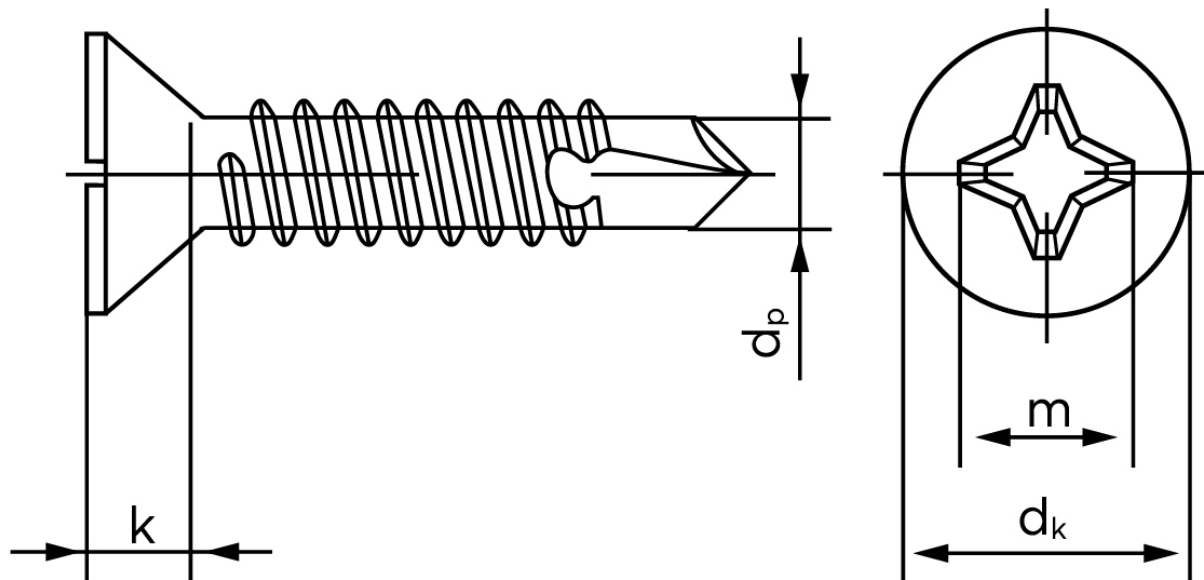

Borskrue Med Undersænket Phillips H DIN 7504 Elforzinket Hærdet Stål Type P-H 4,2x32 (500 Stk)

SKU: 075040160042032

GTIN:

Norm	DIN 7504 PH
Dimensions	4.2
Til Godstykkelse	1.75 to 3.0
d_p max.	3,6
d_k max.	8,1
k_{max}.	2,5
Kærv Str.	2
Bemærkning	Hovedet iht. DIN 7982

Bemærk disse data er vejledende, og informationerne skal anses som vejledende, Bolte.dk stiller ingen garanti eller kan stilles til ansvar for overstående datatabel. Er du i tvivl så kontakt os på 75154999.

Vil du vide mere om dette produkt
Forespørg pris her