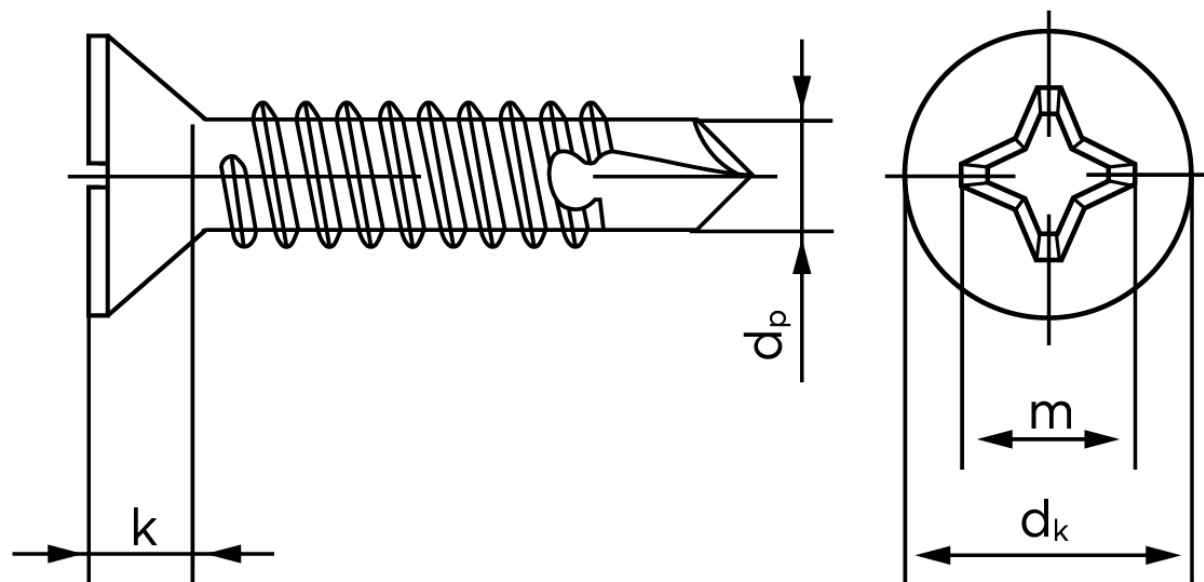

Borskrue Med Undersænket Phillips H DIN 7504 Elforzinket Hærdet Stål Type P-H 4,2x45 (500 Stk)

SKU: 075040160042045

GTIN:

Norm	DIN 7504 PH
Dimensions	4.2
Til Godstykkelse	1.75 to 3.0
d_p max.	3,6
d_k max.	8,1
k_{max}.	2,5
Kærv Str.	2
Bemærkning	Hovedet iht. DIN 7982

Bemærk disse data er vejledende, og informationerne skal anses som vejledende, Bolte.dk stiller ingen garanti eller kan stilles til ansvar for overstående datatabel. Er du i tvivl så kontakt os på 75154999.

Vil du vide mere om dette produkt
Forespørg pris her