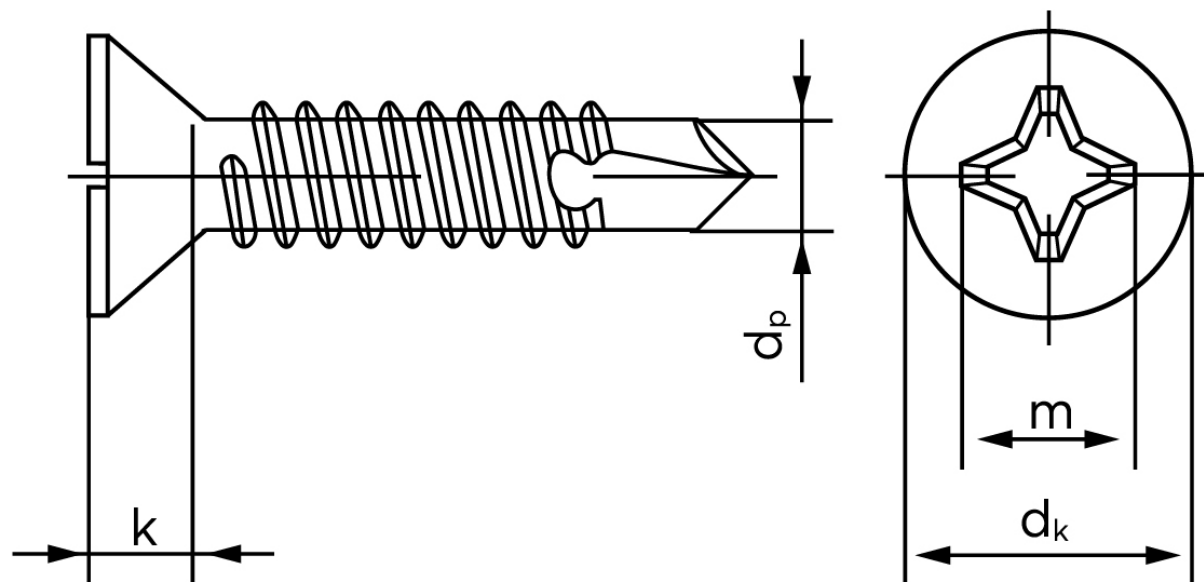

Borskrue Med Undersænket Phillips H DIN 7504 Elforzinket Hærdet Stål Type P-H 4,2x50 (500 Stk)

SKU: 075040160042050

GTIN:

Norm	DIN 7504 PH
Dimensions	4.2
Til Godstykkelse	1.75 to 3.0
d_p max.	3,6
d_k max.	8,1
k_{max}.	2,5
Kærv Str.	2
Bemærkning	Hovedet iht. DIN 7982

Bemærk disse data er vejledende, og informationerne skal anses som vejledende, Bolte.dk stiller ingen garanti eller kan stilles til ansvar for overstående datatabel. Er du i tvivl så kontakt os på 75154999.

Vil du vide mere om dette produkt
Forespørg pris her