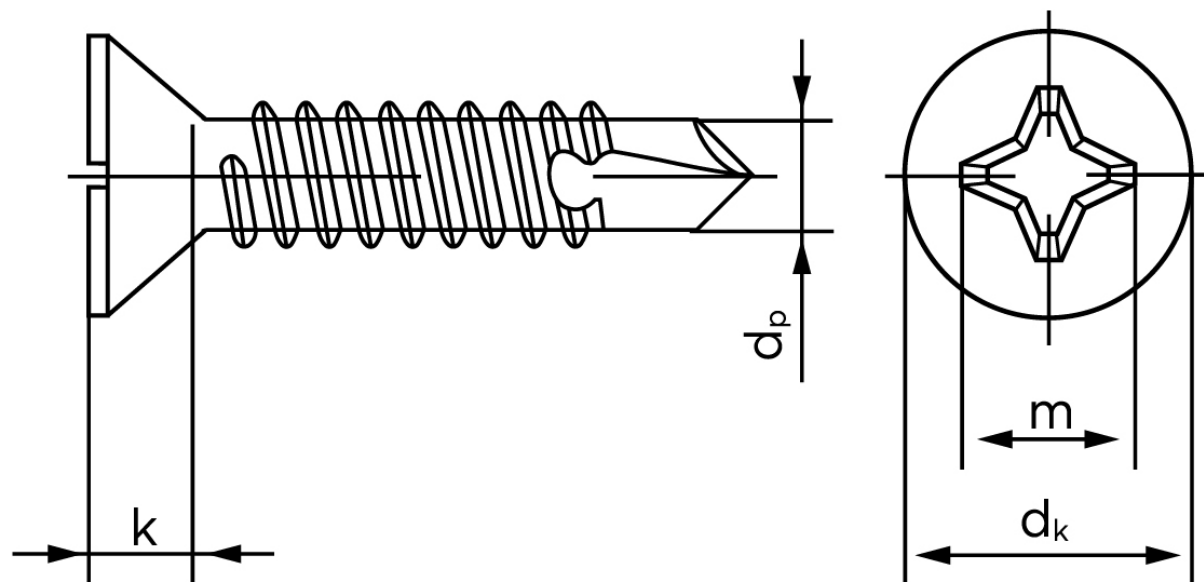

Borskrue Med Undersænket Phillips H DIN 7504 Elforzinket Hærdet Stål Type P-H 4,8x16 (1000 Stk)

SKU: 075040160048016

GTIN:

Norm	DIN 7504 PH
Dimensions	4.8
Til Godstykkelse	1.75 to 4.4
d_p max.	4,1
d_k max.	9,5
k_{max}.	3
Kærv Str.	2
Bemærkning	Hovedet iht. DIN 7982

Bemærk disse data er vejledende, og informationerne skal anses som vejledende, Bolte.dk stiller ingen garanti eller kan stilles til ansvar for overstående datatabel. Er du i tvivl så kontakt os på 75154999.

Vil du vide mere om dette produkt
Forespørg pris her