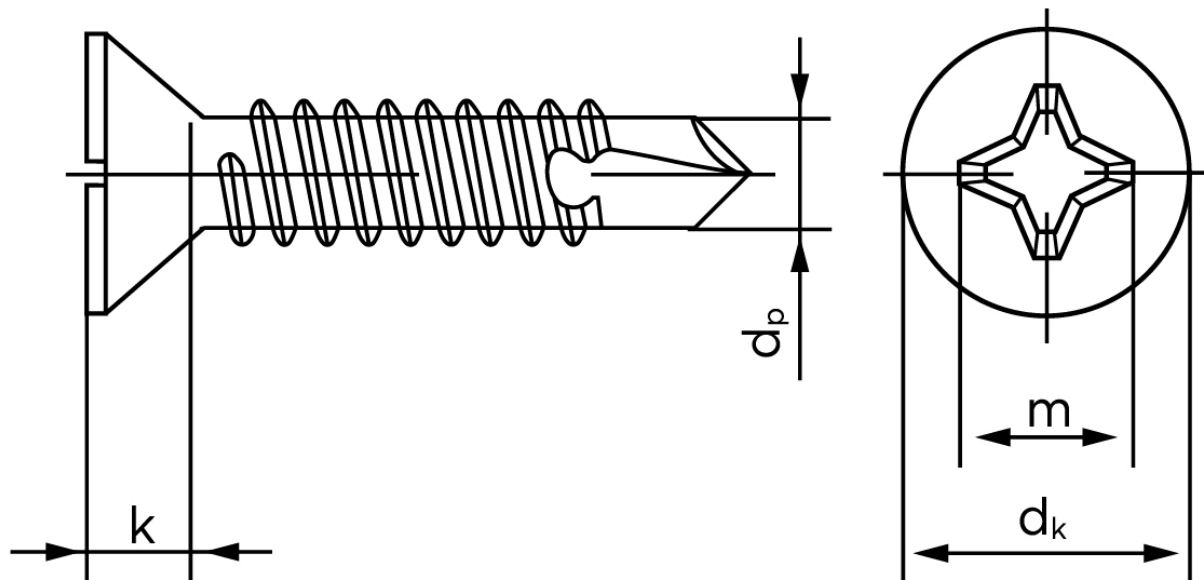

Borskrue Med Undersænket Phillips H DIN 7504 Elforzinket Hærdet Stål Type P-H 4,8x19 (1000 Stk)

SKU: 075040160048019

GTIN:

Norm	DIN 7504 PH
Dimensions	4.8
Til Godstykkelse	1.75 to 4.4
d_p max.	4,1
d_k max.	9,5
k_{max}.	3
Kærv Str.	2
Bemærkning	Hovedet iht. DIN 7982

Bemærk disse data er vejledende, og informationerne skal anses som vejledende, Bolte.dk stiller ingen garanti eller kan stilles til ansvar for overstående datatabel. Er du i tvivl så kontakt os på 75154999.

Vil du vide mere om dette produkt
Forespørg pris her