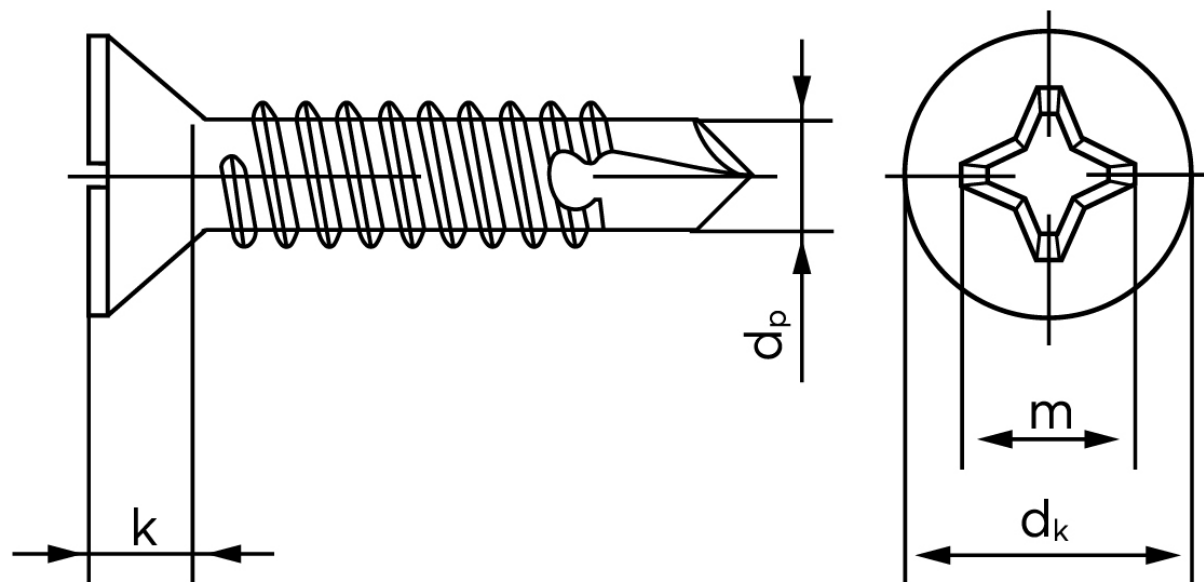

Borskrue Med Undersænket Phillips H DIN 7504 Elforzinket Hærdet Stål Type P-H 4,8x22 (1000 Stk)

SKU: 075040160048022

GTIN:

Norm	DIN 7504 PH
Dimensions	4.8
Til Godstykkelse	1.75 to 4.4
d_p max.	4,1
d_k max.	9,5
k_{max}.	3
Kærv Str.	2
Bemærkning	Hovedet iht. DIN 7982

Bemærk disse data er vejledende, og informationerne skal anses som vejledende, Bolte.dk stiller ingen garanti eller kan stilles til ansvar for overstående datatabel. Er du i tvivl så kontakt os på 75154999.

Vil du vide mere om dette produkt
Forespørg pris her