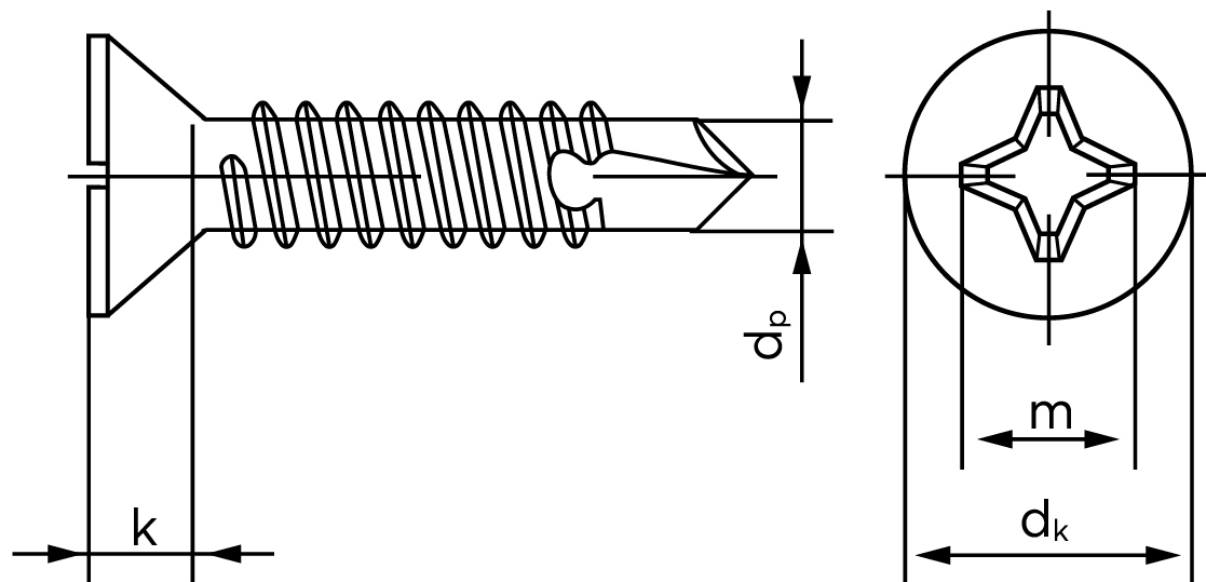

Borskrue Med Undersænket Phillips H DIN 7504 Elforzinket Hærdet Stål Type P-H 4,8x32 (500 Stk)

SKU: 075040160048032

GTIN:

Norm	DIN 7504 PH
Dimensions	4.8
Til Godstykkelse	1.75 to 4.4
d_p max.	4,1
d_k max.	9,5
k_{max}.	3
Kærv Str.	2
Bemærkning	Hovedet iht. DIN 7982

Bemærk disse data er vejledende, og informationerne skal anses som vejledende, Bolte.dk stiller ingen garanti eller kan stilles til ansvar for overstående datatabel. Er du i tvivl så kontakt os på 75154999.

Vil du vide mere om dette produkt
Forespørg pris her