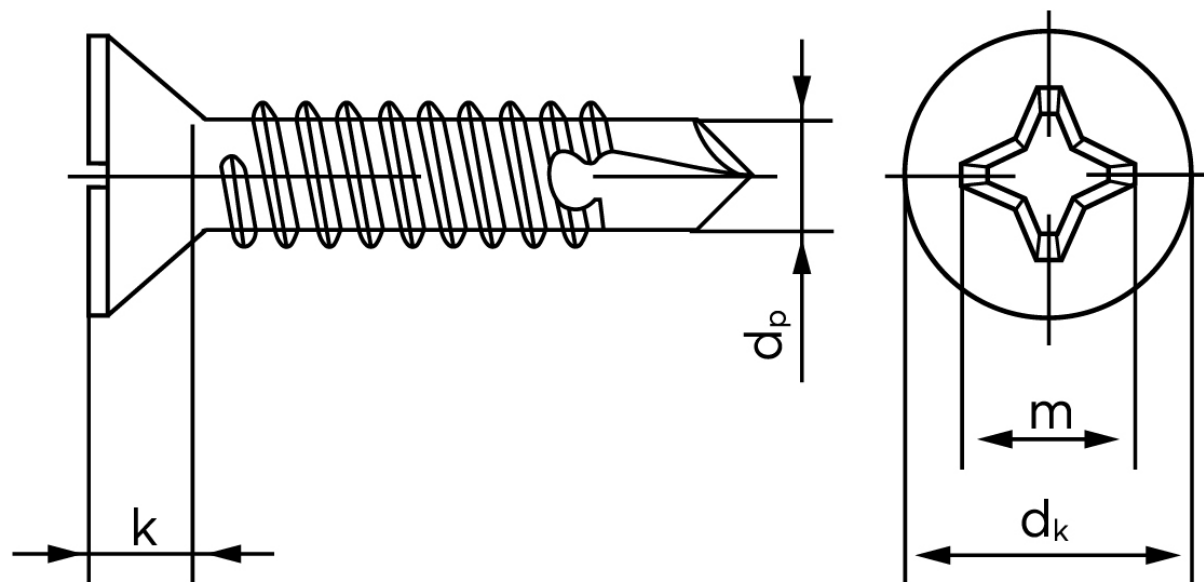

Borskrue Med Undersænket Phillips H DIN 7504 Elforzinket Hærdet Stål Type P-H 4,8x38 (500 Stk)

SKU: 075040160048038

GTIN:

Norm	DIN 7504 PH
Dimensions	4.8
Til Godstykkelse	1.75 to 4.4
d_p max.	4,1
d_k max.	9,5
k_{max}.	3
Kærv Str.	2
Bemærkning	Hovedet iht. DIN 7982

Bemærk disse data er vejledende, og informationerne skal anses som vejledende, Bolte.dk stiller ingen garanti eller kan stilles til ansvar for overstående datatabel. Er du i tvivl så kontakt os på 75154999.

Vil du vide mere om dette produkt
Forespørg pris her