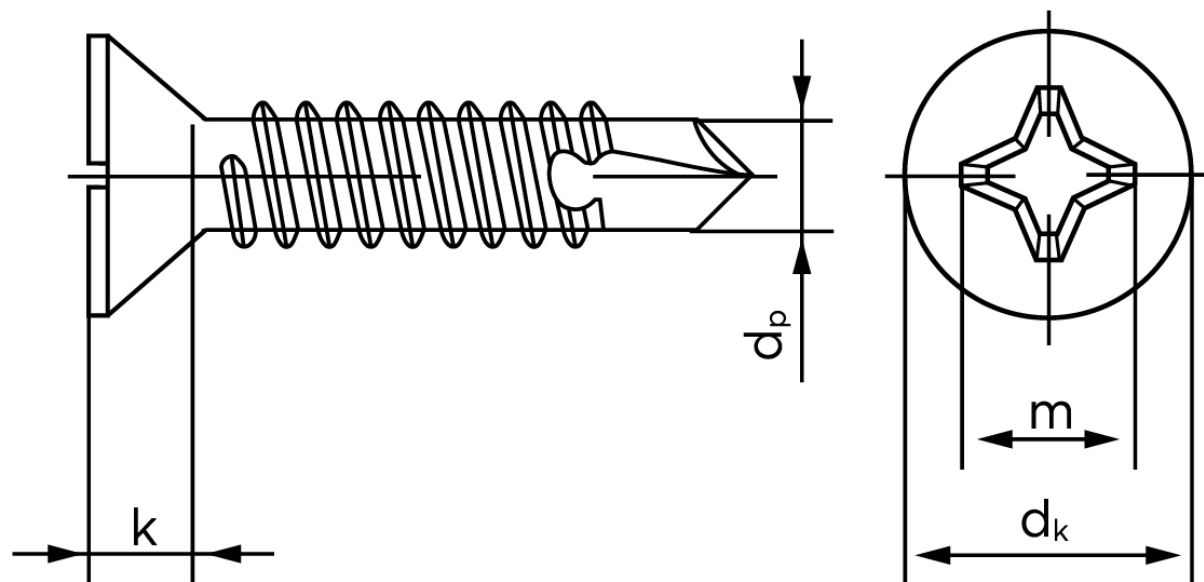

Borskrue Med Undersænket Phillips H DIN 7504 Elforzinket Hærdet Stål Type P-H 4,8x45 (500 Stk)

SKU: 075040160048045

GTIN:

Norm	DIN 7504 PH
Dimensions	4.8
Til Godstykkelse	1.75 to 4.4
d_p max.	4,1
d_k max.	9,5
k_{max}.	3
Kærv Str.	2
Bemærkning	Hovedet iht. DIN 7982

Bemærk disse data er vejledende, og informationerne skal anses som vejledende, Bolte.dk stiller ingen garanti eller kan stilles til ansvar for overstående datatabel. Er du i tvivl så kontakt os på 75154999.

Vil du vide mere om dette produkt
Forespørg pris her