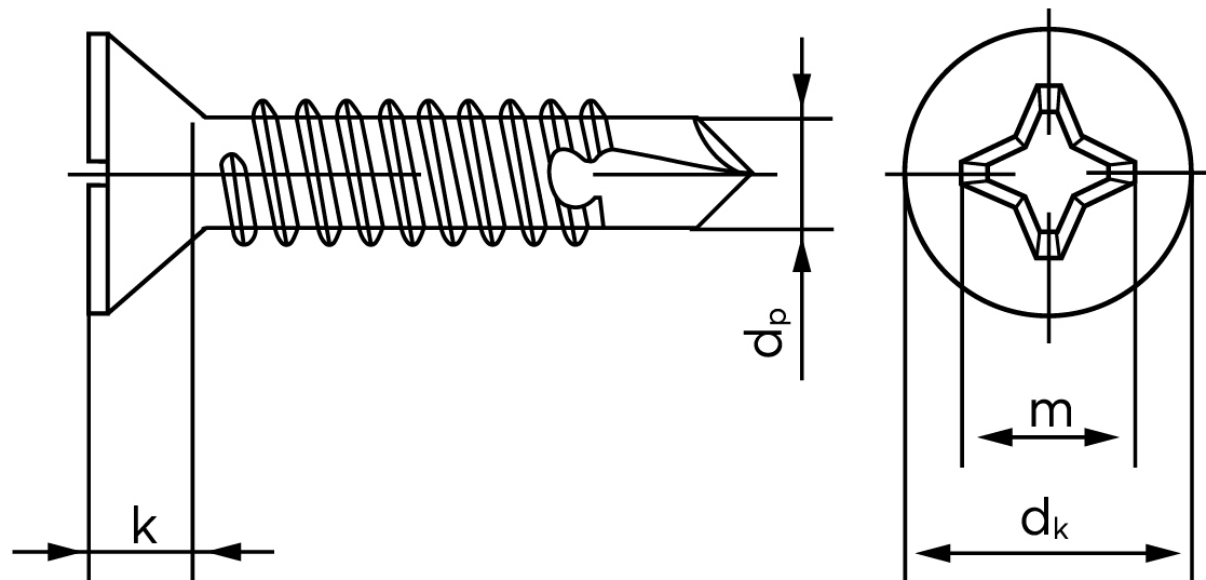

Borskrue Med Undersænket Phillips H DIN 7504 Elforzinket Hærdet Stål Type P-H 4,8x50 (250 Stk)

SKU: 075040160048050

GTIN:

Norm	DIN 7504 PH
Dimensions	4.8
Til Godstykkelse	1.75 to 4.4
d_p max.	4,1
d_k max.	9,5
k_{max}.	3
Kærv Str.	2
Bemærkning	Hovedet iht. DIN 7982

Bemærk disse data er vejledende, og informationerne skal anses som vejledende, Bolte.dk stiller ingen garanti eller kan stilles til ansvar for overstående datatabel. Er du i tvivl så kontakt os på 75154999.

Vil du vide mere om dette produkt
Forespørg pris her