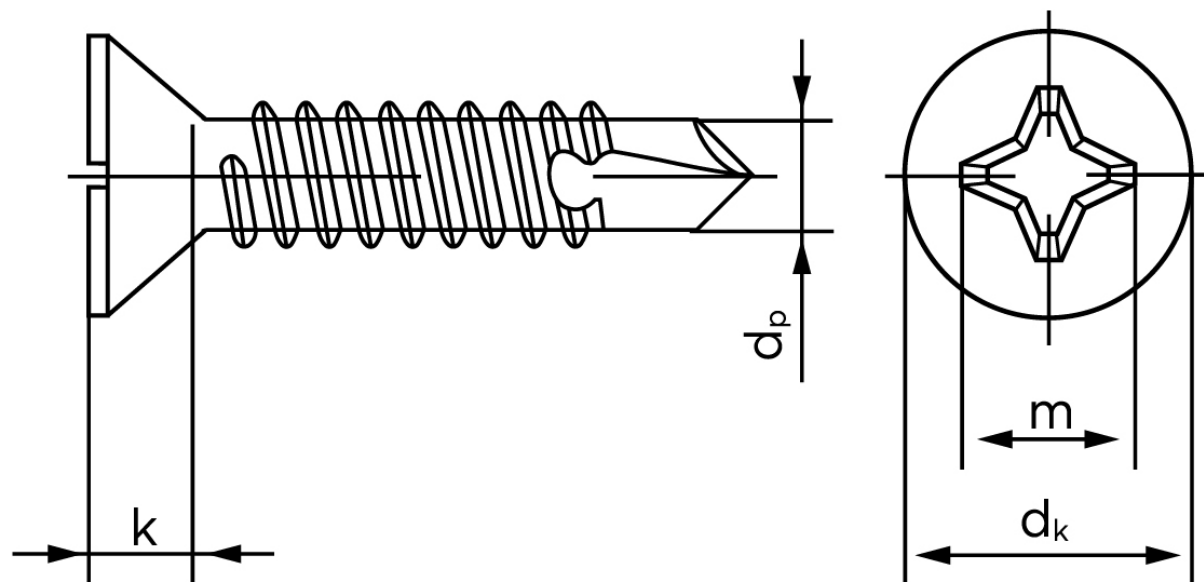

Borskrue Med Undersænket Phillips H DIN 7504 Elforzinket Hærdet Stål Type P-H 5,5x25 (250 Stk)

SKU: 075040160055025

GTIN:

Norm	DIN 7504 PH
Dimensions	5.5
Til Godstykkelse	1.75 to 5.25
d_p max.	4,8
d_k max.	10,8
k_{max}.	3,4
Kærv Str.	3
Bemærkning	Hovedet iht. DIN 7982

Bemærk disse data er vejledende, og informationerne skal anses som vejledende, Bolte.dk stiller ingen garanti eller kan stilles til ansvar for overstående datatabel. Er du i tvivl så kontakt os på 75154999.

Vil du vide mere om dette produkt
Forespørg pris her