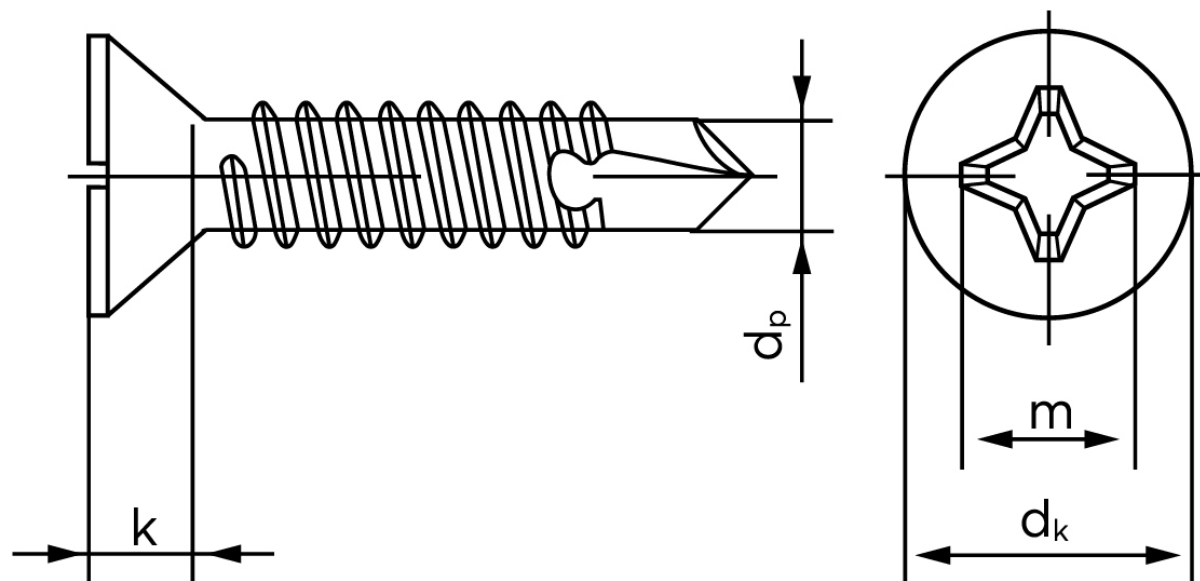

Borskrue Med Undersænket Phillips H DIN 7504 Elforzinket Hærdet Stål Type P-H 5,5x32 (250 Stk)

SKU: 075040160055032

GTIN:

Norm	DIN 7504 PH
Dimensions	5.5
Til Godstykkelse	1.75 to 5.25
d_p max.	4,8
d_k max.	10,8
k_{max}.	3,4
Kærv Str.	3
Bemærkning	Hovedet iht. DIN 7982

Bemærk disse data er vejledende, og informationerne skal anses som vejledende, Bolte.dk stiller ingen garanti eller kan stilles til ansvar for overstående datatabel. Er du i tvivl så kontakt os på 75154999.

Vil du vide mere om dette produkt
Forespørg pris her