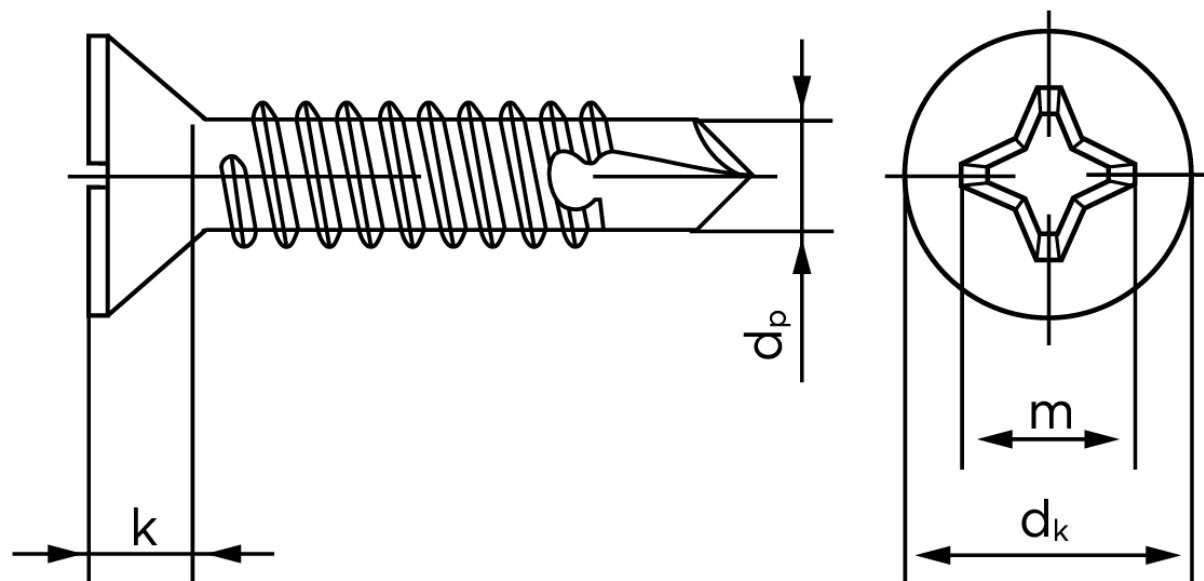

Borskrue Med Undersænket Phillips H DIN 7504 Elforzinket Hærdet Stål Type P-H 5,5x38 (250 Stk)

SKU: 075040160055038

GTIN:

Norm	DIN 7504 PH
Dimensions	5.5
Til Godstykkelse	1.75 to 5.25
d_p max.	4,8
d_k max.	10,8
k_{max}.	3,4
Kærv Str.	3
Bemærkning	Hovedet iht. DIN 7982

Bemærk disse data er vejledende, og informationerne skal anses som vejledende, Bolte.dk stiller ingen garanti eller kan stilles til ansvar for overstående datatabel. Er du i tvivl så kontakt os på 75154999.

Vil du vide mere om dette produkt
Forespørg pris her