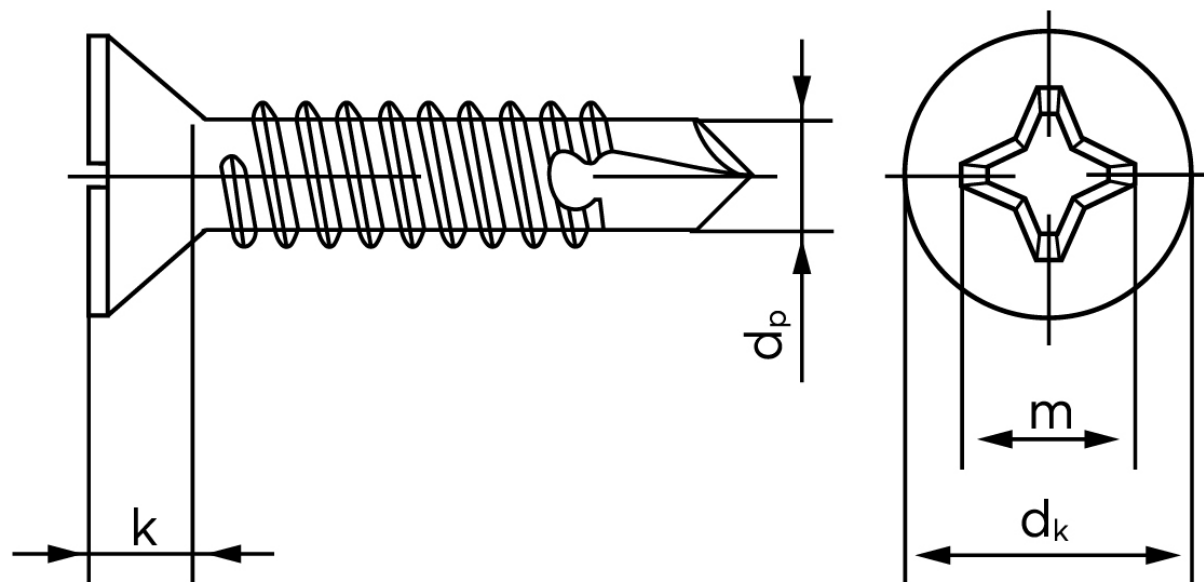

Borskrue Med Undersænket Phillips H DIN 7504 Elforzinket Hærdet Stål Type P-H 5,5x45 (250 Stk)

SKU: 075040160055045

GTIN:

Norm	DIN 7504 PH
Dimensions	5.5
Til Godstykkelse	1.75 to 5.25
d_p max.	4,8
d_k max.	10,8
k_{max}.	3,4
Kærv Str.	3
Bemærkning	Hovedet iht. DIN 7982

Bemærk disse data er vejledende, og informationerne skal anses som vejledende, Bolte.dk stiller ingen garanti eller kan stilles til ansvar for overstående datatabel. Er du i tvivl så kontakt os på 75154999.

Vil du vide mere om dette produkt
Forespørg pris her