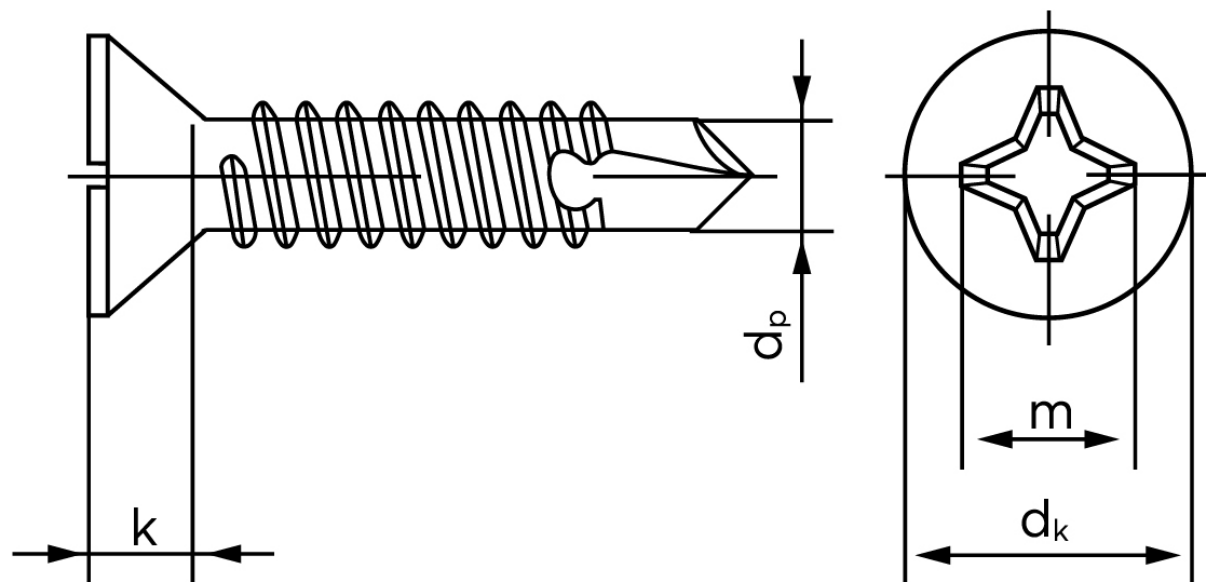

Borskrue Med Undersænket Phillips H DIN 7504 Elforzinket Hærdet Stål Type P-H 6,3x25 (250 Stk)

SKU: 075040160063025

GTIN:

Norm	DIN 7504 PH
Dimensions	6.3
Til Godstykkelse	2.0 to 6.0
d_p max.	5,8
d_k max.	12,4
k_{max}.	3,8
Kærv Str.	3
Bemærkning	Hovedet iht. DIN 7982

Bemærk disse data er vejledende, og informationerne skal anses som vejledende, Bolte.dk stiller ingen garanti eller kan stilles til ansvar for overstående datatabel. Er du i tvivl så kontakt os på 75154999.

Vil du vide mere om dette produkt
Forespørg pris her