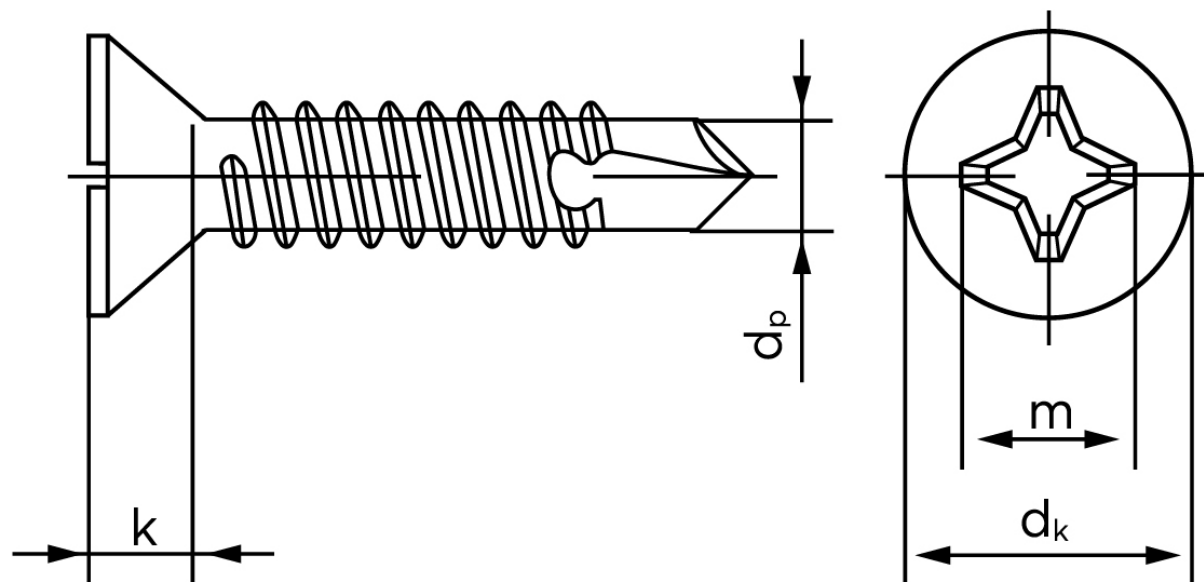

Borskrue Med Undersænket Phillips H DIN 7504 Elforzinket Hærdet Stål Type P-H 6,3x45 (250 Stk)

SKU: 075040160063045

GTIN:

Norm	DIN 7504 PH
Dimensions	6.3
Til Godstykkelse	2.0 to 6.0
d_p max.	5,8
d_k max.	12,4
k_{max}.	3,8
Kærv Str.	3
Bemærkning	Hovedet iht. DIN 7982

Bemærk disse data er vejledende, og informationerne skal anses som vejledende, Bolte.dk stiller ingen garanti eller kan stilles til ansvar for overstående datatabel. Er du i tvivl så kontakt os på 75154999.

Vil du vide mere om dette produkt
Forespørg pris her