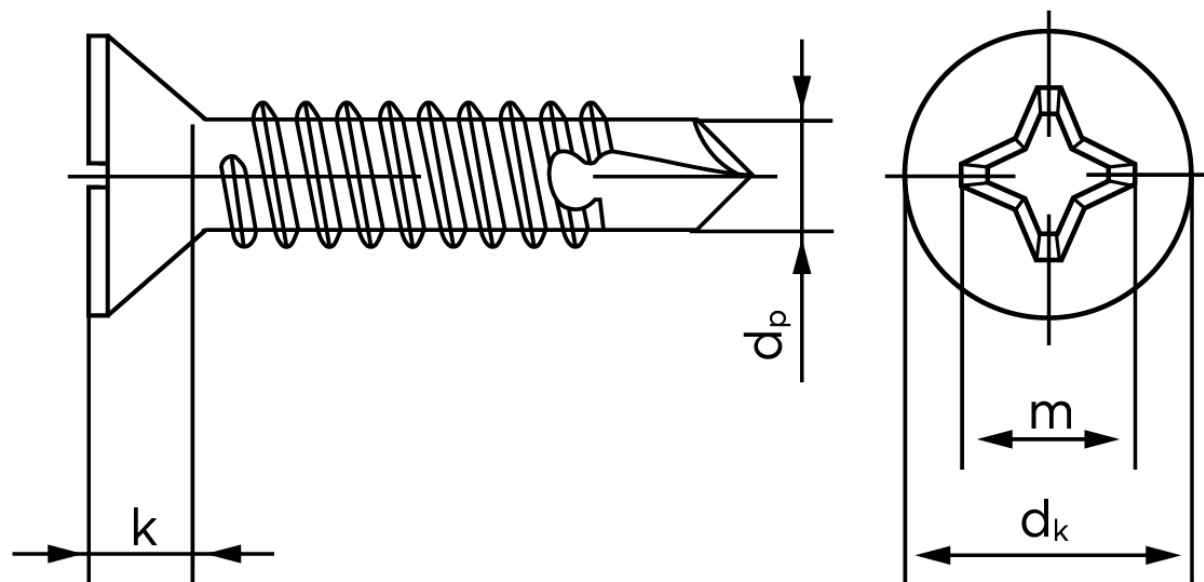

Borskrue Med Undersænket Phillips H DIN 7504 Elforzinket Hærdet Stål Type P-H 6,3x50 (250 Stk)

SKU: 075040160063050

GTIN:

Norm	DIN 7504 PH
Dimensions	6.3
Til Godstykkelse	2.0 to 6.0
d_p max.	5,8
d_k max.	12,4
k_{max}.	3,8
Kærv Str.	3
Bemærkning	Hovedet iht. DIN 7982

Bemærk disse data er vejledende, og informationerne skal anses som vejledende, Bolte.dk stiller ingen garanti eller kan stilles til ansvar for overstående datatabel. Er du i tvivl så kontakt os på 75154999.

Vil du vide mere om dette produkt
Forespørg pris her