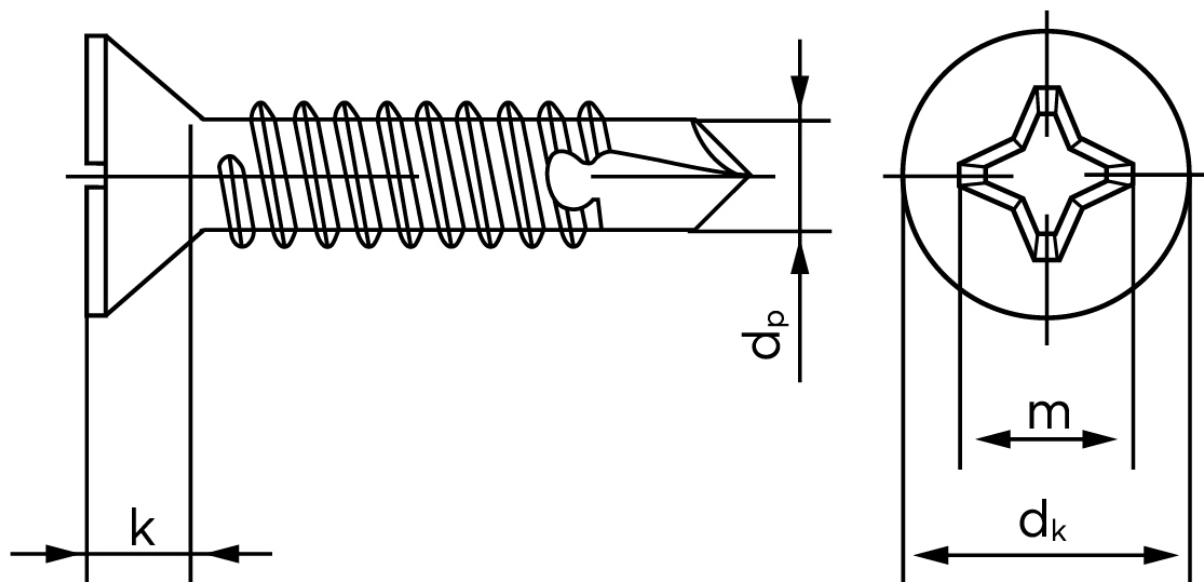

BOLTE.DK

KVALITETSSKRUER OG -BOLTE PÅ NETTET

Borskrue Med Undersænket Phillips H DIN 7504 Elforzinket Hærdet Stål Type P-H 6,3x70 (250 Stk)

SKU: 075040160063070

GTIN:

Norm	DIN 7504 PH
Dimensions	6.3
Til Godstykkelse	2.0 to 6.0
d_p max.	5,8
d_k max.	12,4
k_{max}.	3,8
Kærv Str.	3
Bemærkning	Hovedet iht. DIN 7982

Bemærk disse data er vejledende, og informationerne skal anses som vejledende, Bolte.dk stiller ingen garanti eller kan stilles til ansvar for overstående datatabel. Er du i tvivl så kontakt os på 75154999.

Vil du vide mere om dette produkt
Forespørg pris her