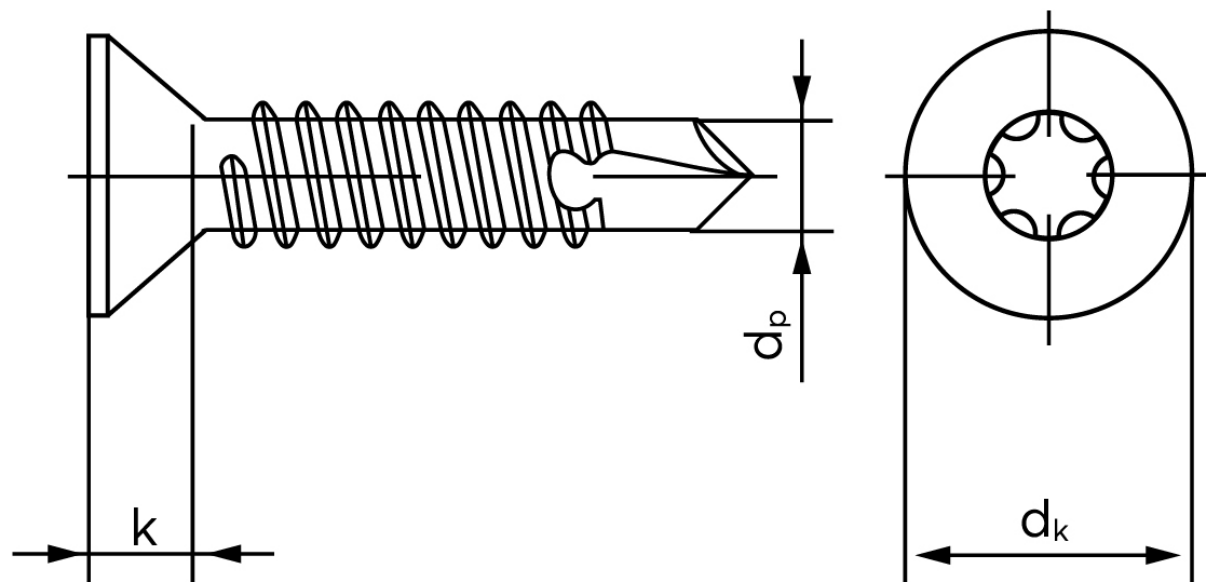

Borskrue Med Undersænket Torx DIN 7504 Elforzinket Hærdet Stål Type P-T 2,9x13-T10 (1000 Stk)

SKU: 075040190029013

GTIN:

Norm	DIN 7504 PT
Dimensions	2.9
Til Godstykkelse	0.7 to 1.9
d_p max.	2,3
d_k max.	5,5
k_{max}.	1,7
ISR	T10

Bemærk disse data er vejledende, og informationerne skal anses som vejledende, Bolte.dk stiller ingen garanti eller kan stilles til ansvar for overstående datatabel. Er du i tvivl så kontakt os på 75154999.

Vil du vide mere om dette produkt
Forespørg pris her