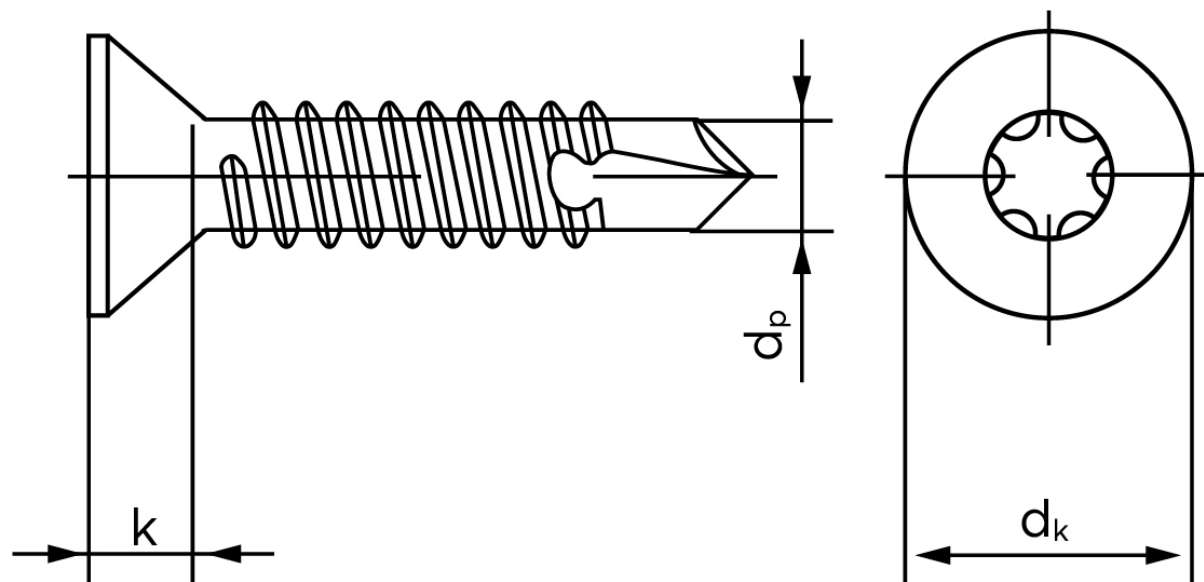

Borskrue Med Undersænket Torx DIN 7504 Elforzinket Hærdet Stål Type P-T 3,5x13-T15 (1000 Stk)

SKU: 075040190035013

GTIN:

Norm	DIN 7504 PT
Dimensions	3.5
Til Godstykkelse	0.7 to 2.25
d_p max.	2,8
d_k max.	6,8
k_{max}.	2,1
ISR	T15

Bemærk disse data er vejledende, og informationerne skal anses som vejledende, Bolte.dk stiller ingen garanti eller kan stilles til ansvar for overstående datatabel. Er du i tvivl så kontakt os på 75154999.

Vil du vide mere om dette produkt
Forespørg pris her