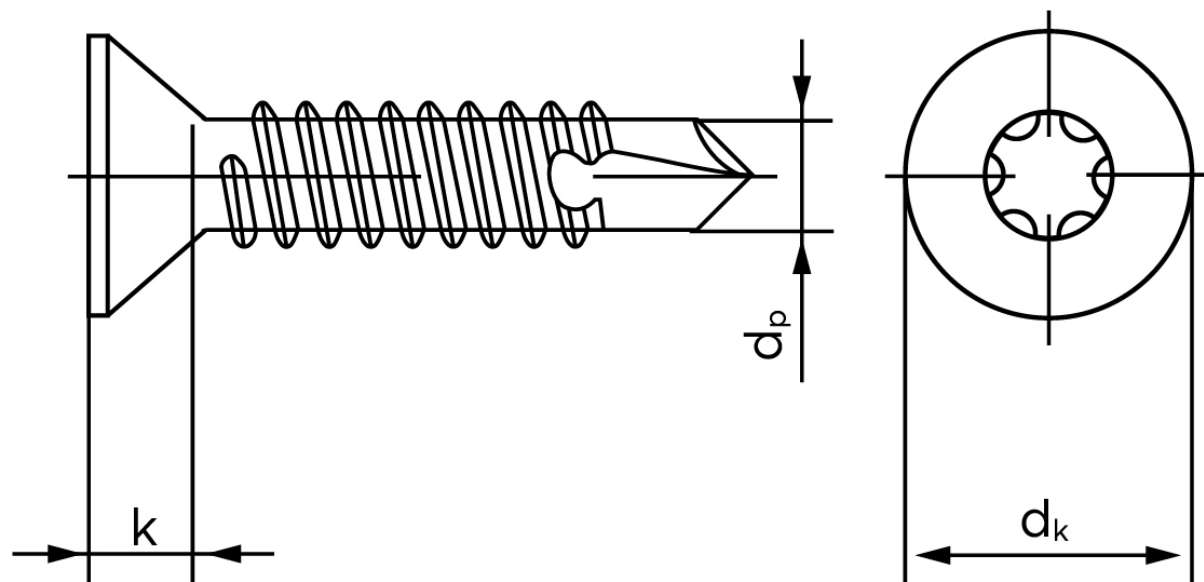

Borskrue Med Undersænket Torx DIN 7504 Elforzinket Hærdet Stål Type P-T 3,5x16-T15 (1000 Stk)

SKU: 075040190035016

GTIN:

Norm	DIN 7504 PT
Dimensions	3.5
Til Godstykkelse	0.7 to 2.25
d_p max.	2,8
d_k max.	6,8
k_{max}.	2,1
ISR	T15

Bemærk disse data er vejledende, og informationerne skal anses som vejledende, Bolte.dk stiller ingen garanti eller kan stilles til ansvar for overstående datatabel. Er du i tvivl så kontakt os på 75154999.

Vil du vide mere om dette produkt
Forespørg pris her