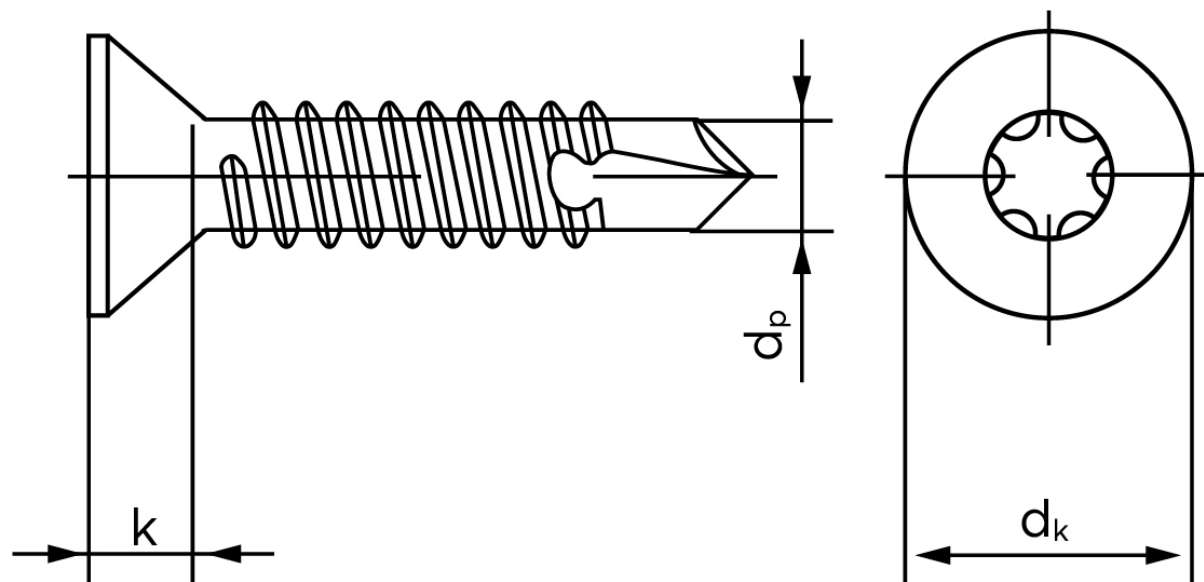

Borskrue Med Undersænket Torx DIN 7504 Elforzinket Hærdet Stål Type P-T 3,5x19-T15 (1000 Stk)

SKU: 075040190035019

GTIN:

Norm	DIN 7504 PT
Dimensions	3.5
Til Godstykkelse	0.7 to 2.25
d_p max.	2,8
d_k max.	6,8
k_{max}.	2,1
ISR	T15

Bemærk disse data er vejledende, og informationerne skal anses som vejledende, Bolte.dk stiller ingen garanti eller kan stilles til ansvar for overstående datatabel. Er du i tvivl så kontakt os på 75154999.

Vil du vide mere om dette produkt
Forespørg pris her