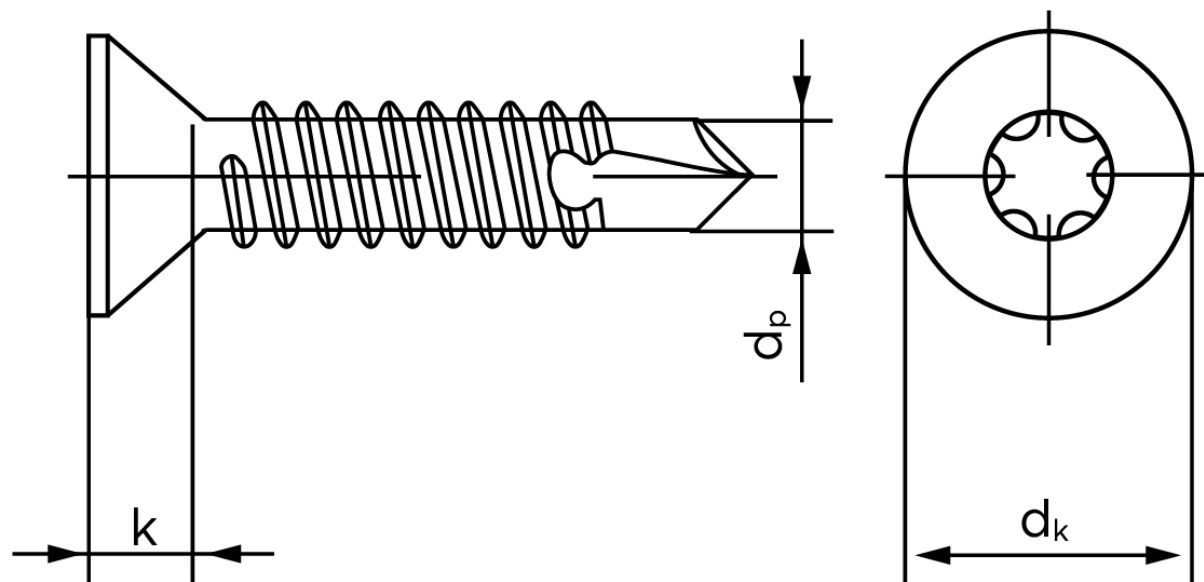

Borskrue Med Undersænket Torx DIN 7504 Elforzinket Hærdet Stål Type P-T 3,5x22-T15 (1000 Stk)

SKU: 075040190035022

GTIN:

Norm	DIN 7504 PT
Dimensions	3.5
Til Godstykkelse	0.7 to 2.25
d_p max.	2,8
d_k max.	6,8
k_{max}.	2,1
ISR	T15

Bemærk disse data er vejledende, og informationerne skal anses som vejledende, Bolte.dk stiller ingen garanti eller kan stilles til ansvar for overstående datatabel. Er du i tvivl så kontakt os på 75154999.

Vil du vide mere om dette produkt
Forespørg pris her