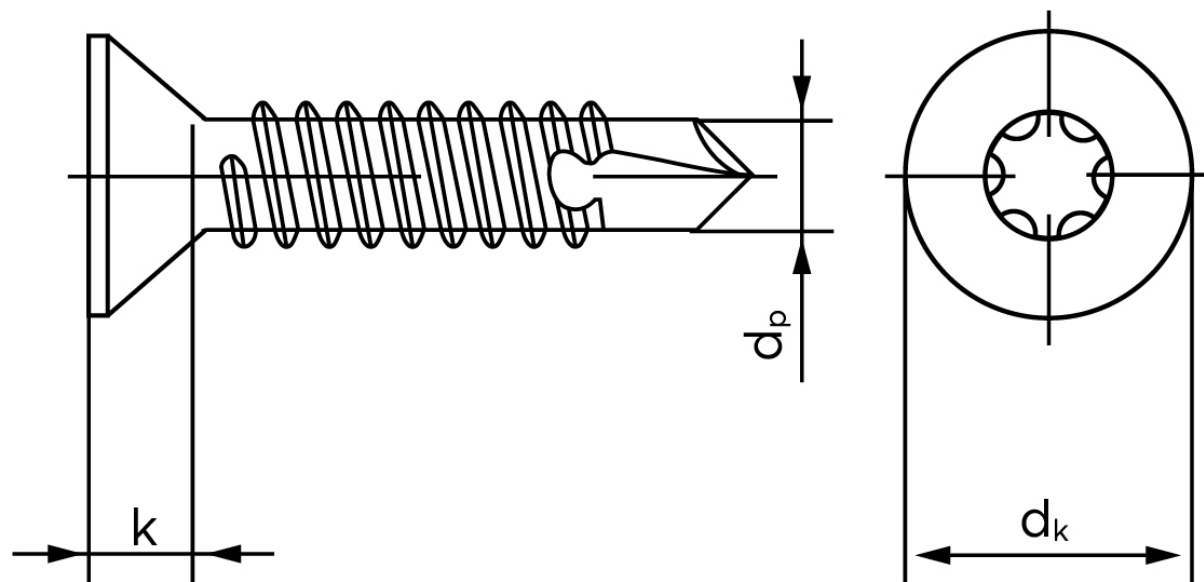

Borskrue Med Undersænket Torx DIN 7504 Elforzinket Hærdet Stål Type P-T 3,5x25-T15 (1000 Stk)

SKU: 075040190035025

GTIN:

Norm	DIN 7504 PT
Dimensions	3.5
Til Godstykkelse	0.7 to 2.25
d_p max.	2,8
d_k max.	6,8
k_{max}.	2,1
ISR	T15

Bemærk disse data er vejledende, og informationerne skal anses som vejledende, Bolte.dk stiller ingen garanti eller kan stilles til ansvar for overstående datatabel. Er du i tvivl så kontakt os på 75154999.

Vil du vide mere om dette produkt
Forespørg pris her