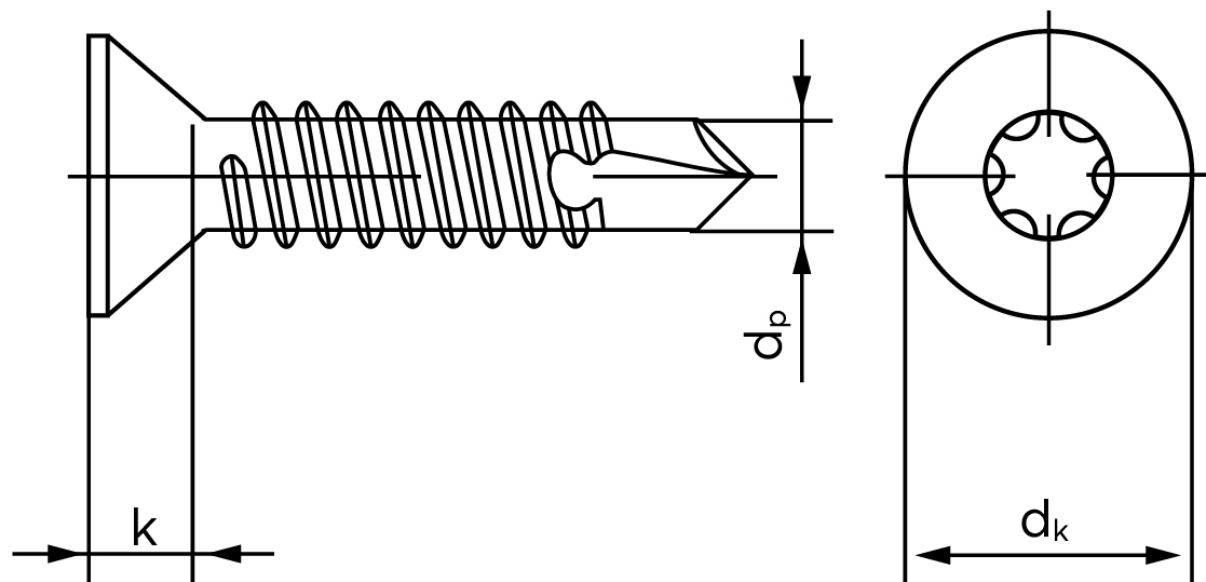

Borskrue Med Undersænket Torx DIN 7504 Elforzinket Hærdet Stål Type P-T 3,9x13-T20 (1000 Stk)

SKU: 075040190039013

GTIN:

Norm	DIN 7504 PT
Dimensions	3.9
Til Godstykkelse	0.7 to 2.4
d_p max.	3,2
d_k max.	7,5
k_{max}.	2,3
ISR	T20

Bemærk disse data er vejledende, og informationerne skal anses som vejledende, Bolte.dk stiller ingen garanti eller kan stilles til ansvar for overstående datatabel. Er du i tvivl så kontakt os på 75154999.

Vil du vide mere om dette produkt
Forespørg pris her