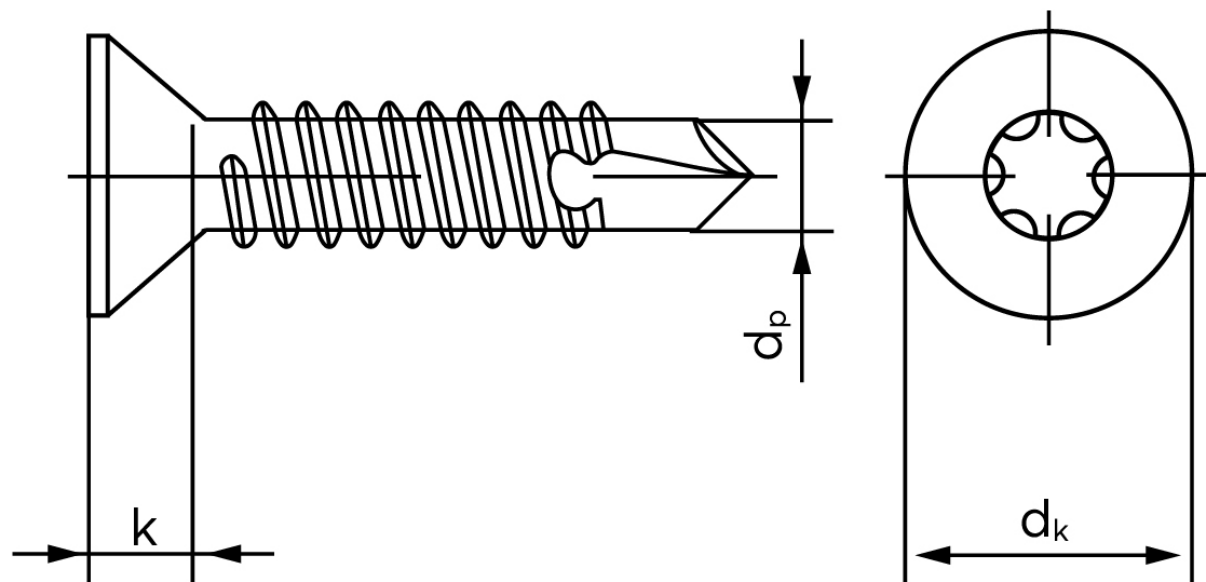

Borskrue Med Undersænket Torx DIN 7504 Elforzinket Hærdet Stål Type P-T 3,9x16-T20 (1000 Stk)

SKU: 075040190039016

GTIN:

Norm	DIN 7504 PT
Dimensions	3.9
Til Godstykkelse	0.7 to 2.4
d_p max.	3,2
d_k max.	7,5
k_{max}.	2,3
ISR	T20

Bemærk disse data er vejledende, og informationerne skal anses som vejledende, Bolte.dk stiller ingen garanti eller kan stilles til ansvar for overstående datatabel. Er du i tvivl så kontakt os på 75154999.

Vil du vide mere om dette produkt
Forespørg pris her