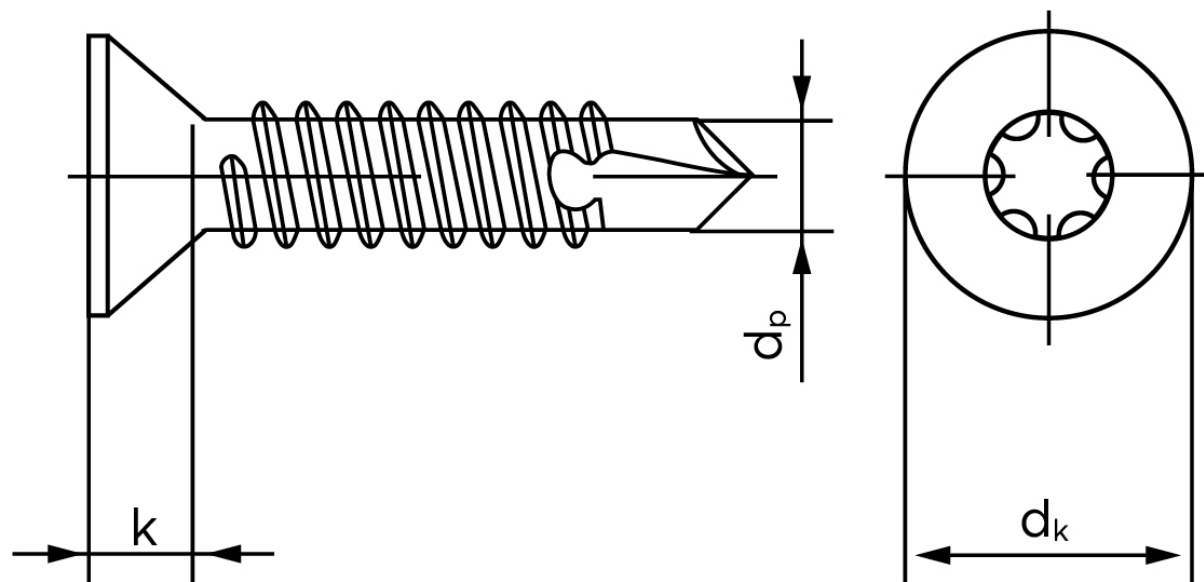

Borskrue Med Undersænket Torx DIN 7504 Elforzinket Hærdet Stål Type P-T 3,9x19-T20 (1000 Stk)

SKU: 075040190039019

GTIN:

Norm	DIN 7504 PT
Dimensions	3.9
Til Godstykkelse	0.7 to 2.4
d_p max.	3,2
d_k max.	7,5
k_{max}.	2,3
ISR	T20

Bemærk disse data er vejledende, og informationerne skal anses som vejledende, Bolte.dk stiller ingen garanti eller kan stilles til ansvar for overstående datatabel. Er du i tvivl så kontakt os på 75154999.

Vil du vide mere om dette produkt
Forespørg pris her