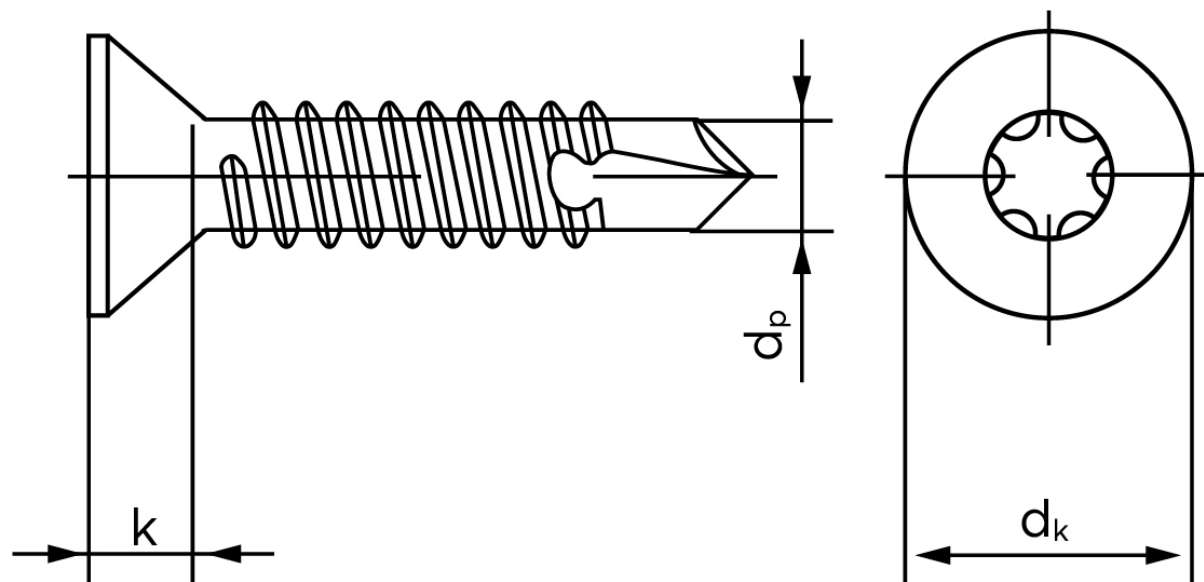

Borskrue Med Undersænket Torx DIN 7504 Elforzinket Hærdet Stål Type P-T 3,9x22-T20 (1000 Stk)

SKU: 075040190039022

GTIN:

Norm	DIN 7504 PT
Dimensions	3.9
Til Godstykkelse	0.7 to 2.4
d_p max.	3,2
d_k max.	7,5
k_{max}.	2,3
ISR	T20

Bemærk disse data er vejledende, og informationerne skal anses som vejledende, Bolte.dk stiller ingen garanti eller kan stilles til ansvar for overstående datatabel. Er du i tvivl så kontakt os på 75154999.

Vil du vide mere om dette produkt
Forespørg pris her