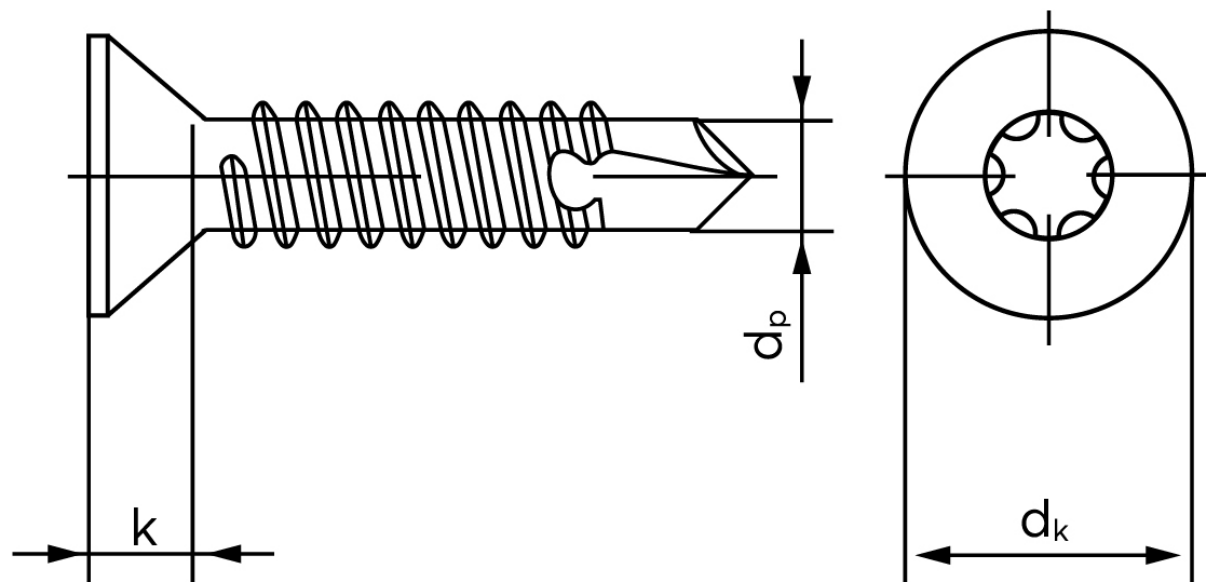

Borskrue Med Undersænket Torx DIN 7504 Elforzinket Hærdet Stål Type P-T 3,9x32-T20 (1000 Stk)

SKU: 075040190039032

GTIN:

Norm	DIN 7504 PT
Dimensions	3.9
Til Godstykkelser	0.7 to 2.4
d_p max.	3,2
d_k max.	7,5
k_{max}.	2,3
ISR	T20

Bemærk disse data er vejledende, og informationerne skal anses som vejledende, Bolte.dk stiller ingen garanti eller kan stilles til ansvar for overstående datatabel. Er du i tvivl så kontakt os på 75154999.

Vil du vide mere om dette produkt
Forespørg pris her