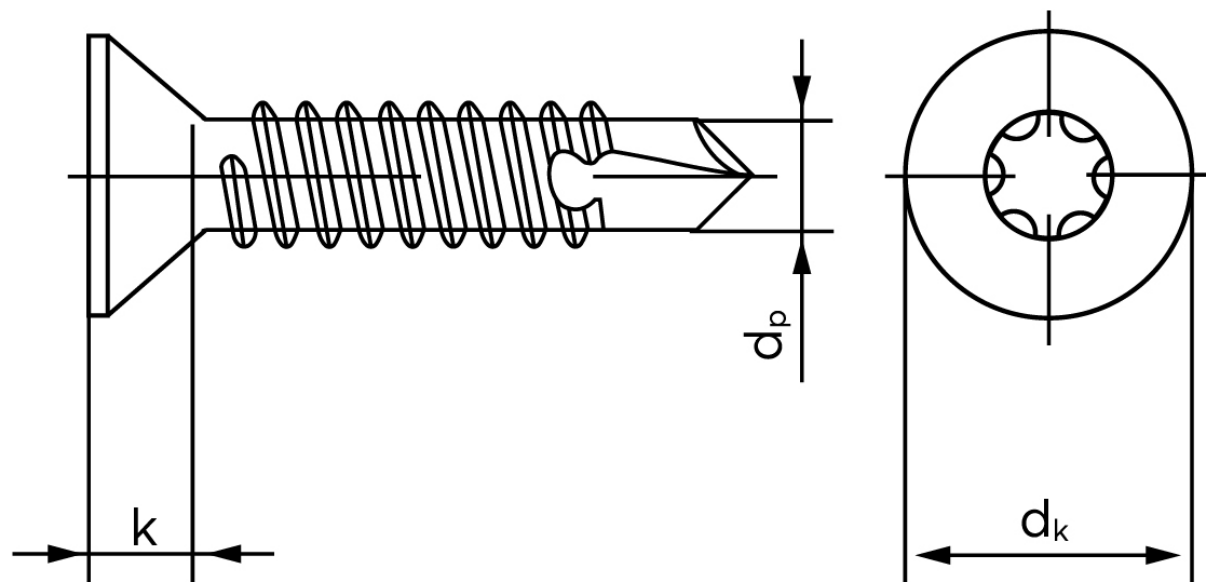

Borskrue Med Undersænket Torx DIN 7504 Elforzinket Hærdet Stål Type P-T 3,9x38-T20 (500 Stk)

SKU: 075040190039038

GTIN:

Norm	DIN 7504 PT
Dimensions	3.9
Til Godstykkelse	0.7 to 2.4
d_p max.	3,2
d_k max.	7,5
k_{max}.	2,3
ISR	T20

Bemærk disse data er vejledende, og informationerne skal anses som vejledende, Bolte.dk stiller ingen garanti eller kan stilles til ansvar for overstående datatabel. Er du i tvivl så kontakt os på 75154999.

Vil du vide mere om dette produkt
Forespørg pris her