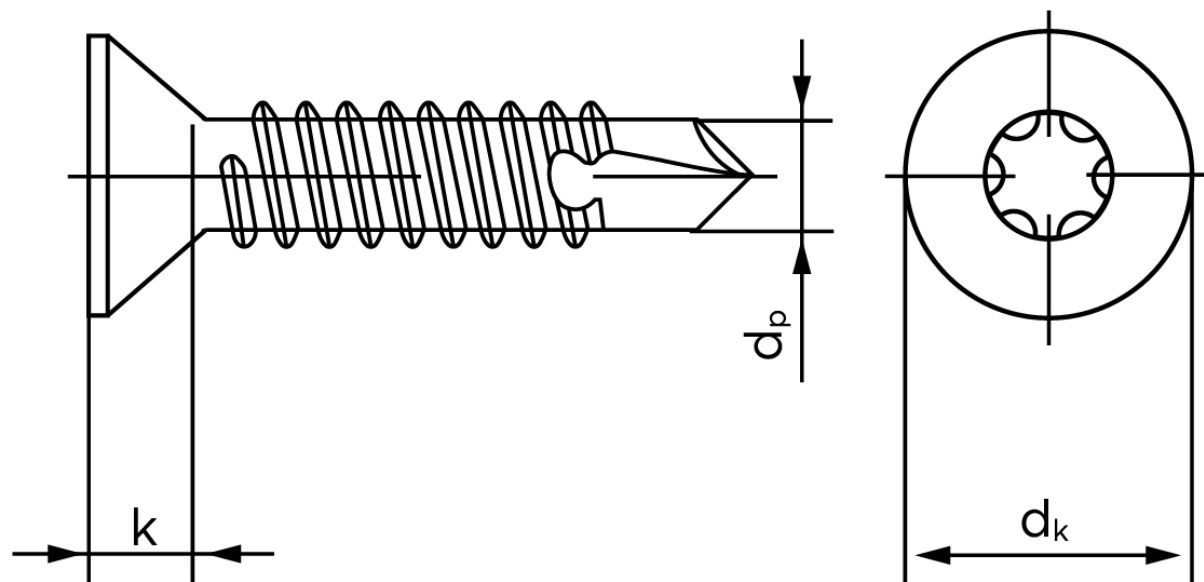

Borskrue Med Undersænket Torx DIN 7504 Elforzinket Hærdet Stål Type P-T 4,2x13-T20 (1000 Stk)

SKU: 075040190042013

GTIN:

Norm	DIN 7504 PT
Dimensions	4.2
Til Godstykkelse	1.75 to 3.0
d_p max.	3,6
d_k max.	8,1
k_{max}.	2,5
ISR	T20

Bemærk disse data er vejledende, og informationerne skal anses som vejledende, Bolte.dk stiller ingen garanti eller kan stilles til ansvar for overstående datatabel. Er du i tvivl så kontakt os på 75154999.

Vil du vide mere om dette produkt
Forespørg pris her