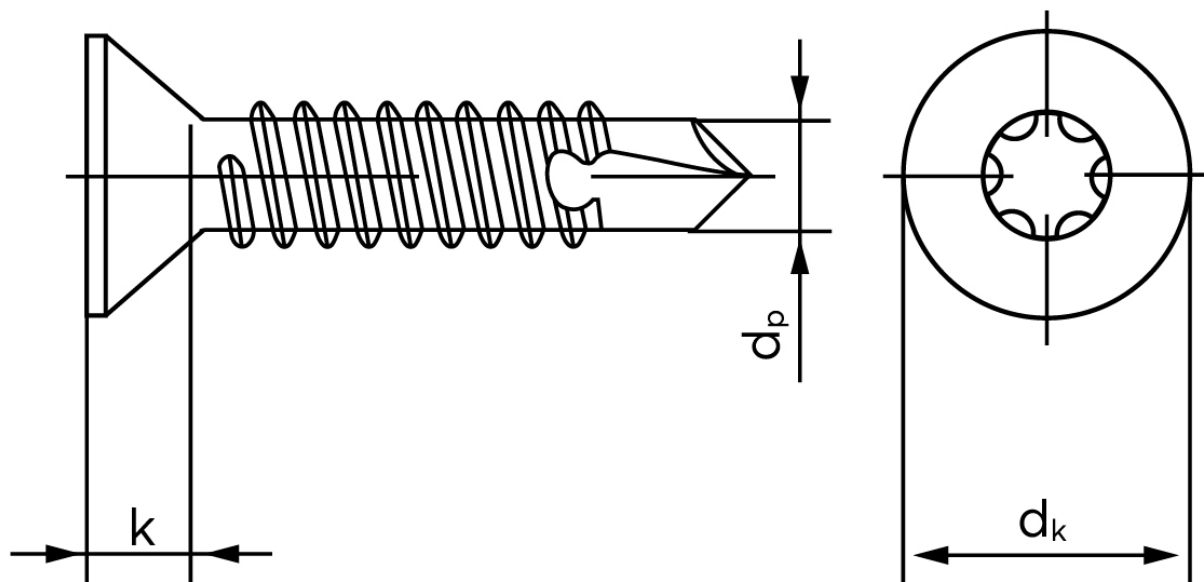

Borskrue Med Undersænket Torx DIN 7504 Elforzinket Hærdet Stål Type P-T 4,2x22-T20 (1000 Stk)

SKU: 075040190042022

GTIN:

Norm	DIN 7504 PT
Dimensions	4.2
Til Godstykkelse	1.75 to 3.0
d_p max.	3,6
d_k max.	8,1
k_{max}.	2,5
ISR	T20

Bemærk disse data er vejledende, og informationerne skal anses som vejledende, Bolte.dk stiller ingen garanti eller kan stilles til ansvar for overstående datatabel. Er du i tvivl så kontakt os på 75154999.

Vil du vide mere om dette produkt
Forespørg pris her