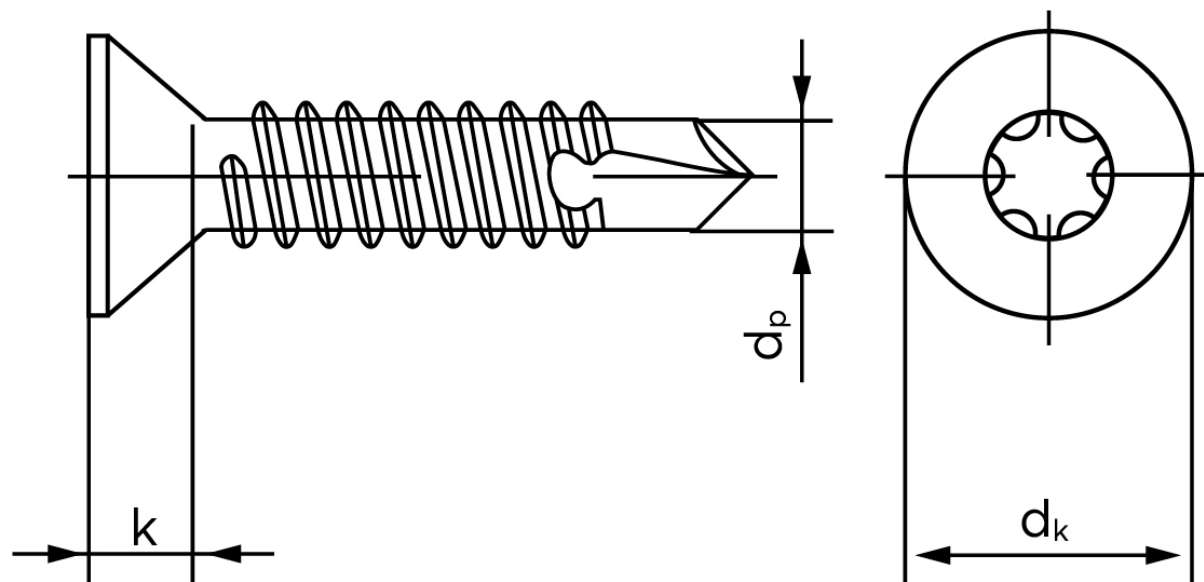

Borskrue Med Undersænket Torx DIN 7504 Elforzinket Hærdet Stål Type P-T 4,2x25-T20 (1000 Stk)

SKU: 075040190042025

GTIN:

Norm	DIN 7504 PT
Dimensions	4.2
Til Godstykkelse	1.75 to 3.0
d_p max.	3,6
d_k max.	8,1
k_{max}.	2,5
ISR	T20

Bemærk disse data er vejledende, og informationerne skal anses som vejledende, Bolte.dk stiller ingen garanti eller kan stilles til ansvar for overstående datatabel. Er du i tvivl så kontakt os på 75154999.

Vil du vide mere om dette produkt
Forespørg pris her