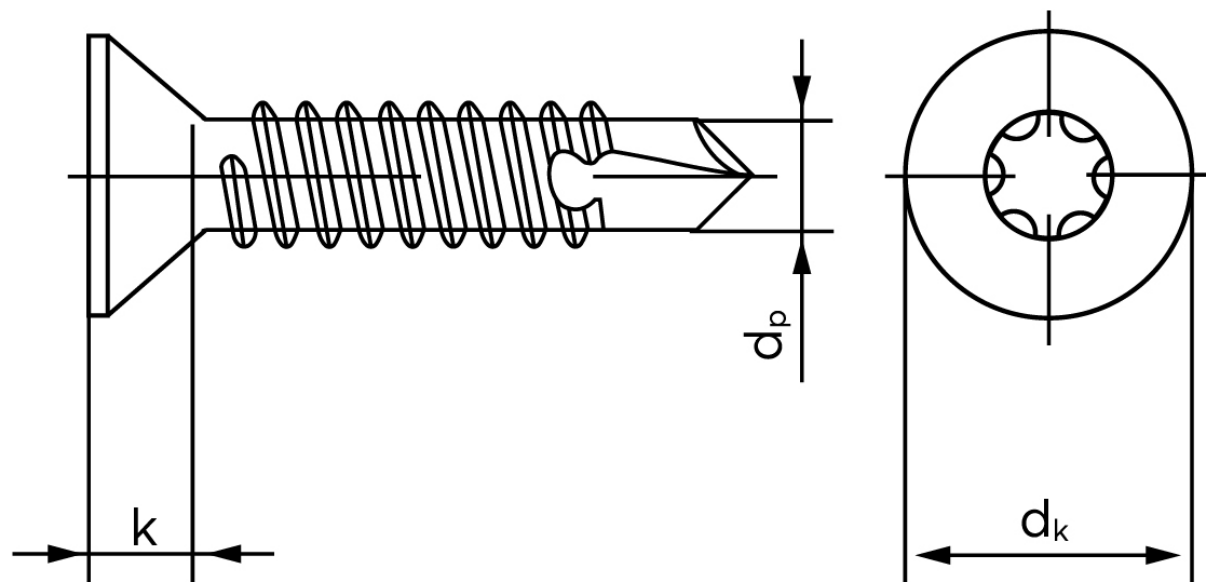

Borskrue Med Undersænket Torx DIN 7504 Elforzinket Hærdet Stål Type P-T 4,2x32-T20 (500 Stk)

SKU: 075040190042032

GTIN:

Norm	DIN 7504 PT
Dimensions	4.2
Til Godstykkelse	1.75 to 3.0
d_p max.	3,6
d_k max.	8,1
k_{max}.	2,5
ISR	T20

Bemærk disse data er vejledende, og informationerne skal anses som vejledende, Bolte.dk stiller ingen garanti eller kan stilles til ansvar for overstående datatabel. Er du i tvivl så kontakt os på 75154999.

Vil du vide mere om dette produkt
Forespørg pris her