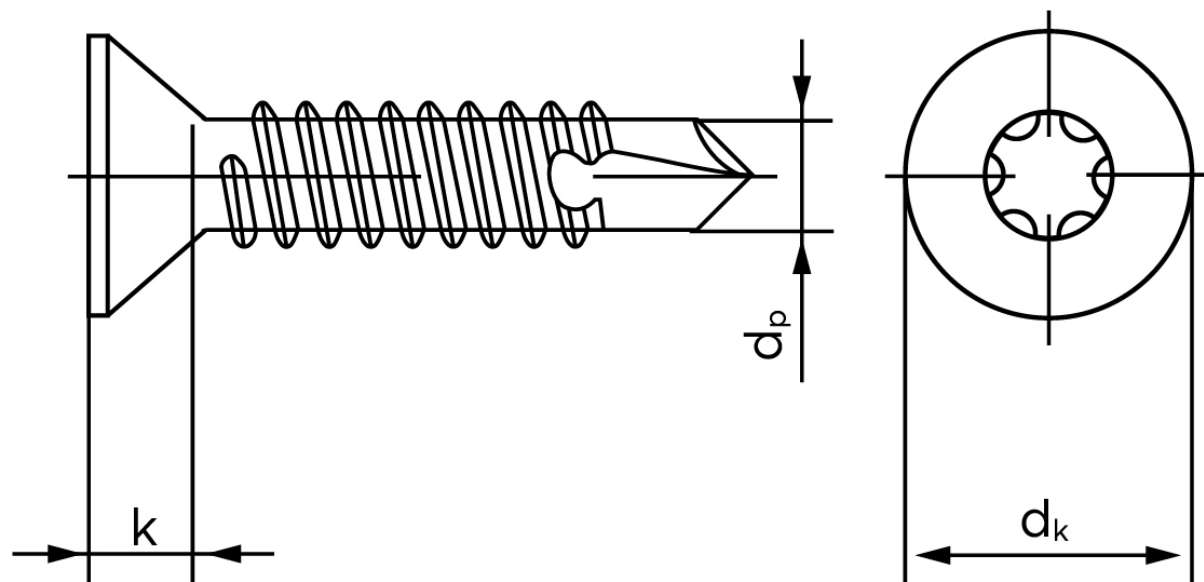

Borskrue Med Undersænket Torx DIN 7504 Elforzinket Hærdet Stål Type P-T 4,2x38-T20 (500 Stk)

SKU: 075040190042038

GTIN:

Norm	DIN 7504 PT
Dimensions	4.2
Til Godstykkelse	1.75 to 3.0
d_p max.	3,6
d_k max.	8,1
k_{max}.	2,5
ISR	T20

Bemærk disse data er vejledende, og informationerne skal anses som vejledende, Bolte.dk stiller ingen garanti eller kan stilles til ansvar for overstående datatabel. Er du i tvivl så kontakt os på 75154999.

Vil du vide mere om dette produkt
Forespørg pris her