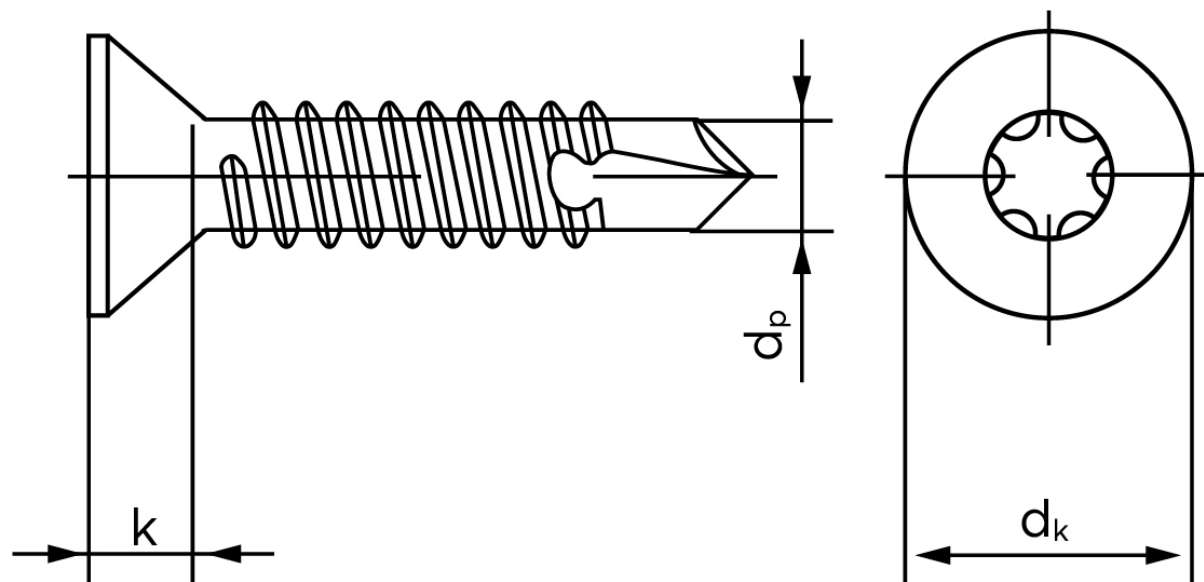

Borskrue Med Undersænket Torx DIN 7504 Elforzinket Hærdet Stål Type P-T 4,2x50-T20 (500 Stk)

SKU: 075040190042050

GTIN:

Norm	DIN 7504 PT
Dimensions	4.2
Til Godstykkelse	1.75 to 3.0
d_p max.	3,6
d_k max.	8,1
k_{max}.	2,5
ISR	T20

Bemærk disse data er vejledende, og informationerne skal anses som vejledende, Bolte.dk stiller ingen garanti eller kan stilles til ansvar for overstående datatabel. Er du i tvivl så kontakt os på 75154999.

Vil du vide mere om dette produkt
Forespørg pris her