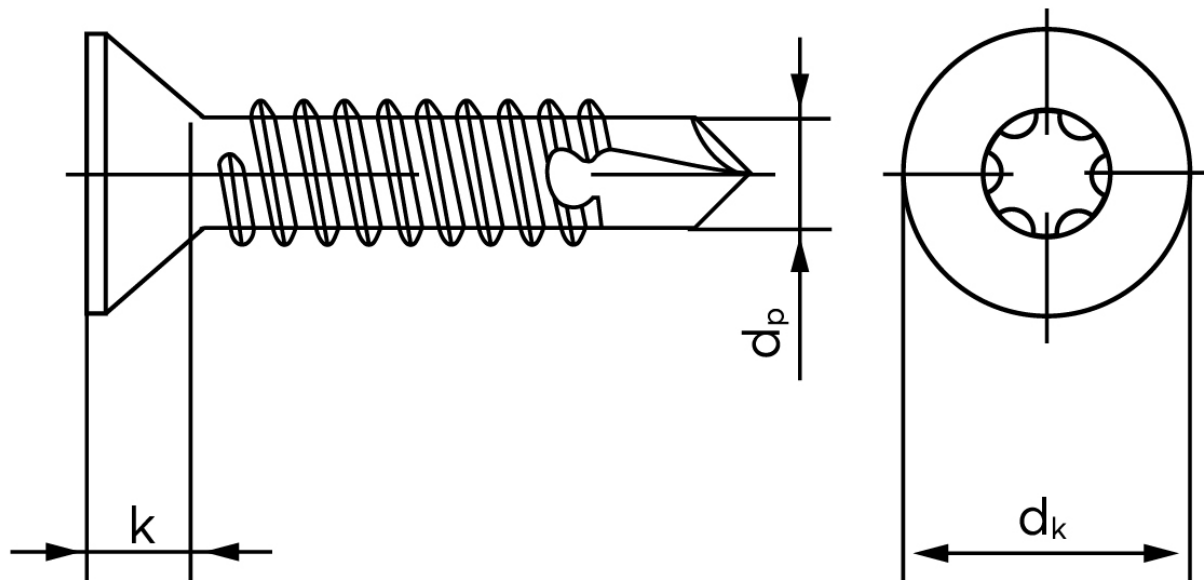

Borskrue Med Undersænket Torx DIN 7504 Elforzinket Hærdet Stål Type P-T 4,8x16-T25 (1000 Stk)

SKU: 075040190048016

GTIN:

Norm	DIN 7504 PT
Dimensions	4.8
Til Godstykkelse	1.75 to 4.4
d_p max.	4,1
d_k max.	9,5
k_{max}.	3
ISR	T25

Bemærk disse data er vejledende, og informationerne skal anses som vejledende, Bolte.dk stiller ingen garanti eller kan stilles til ansvar for overstående datatabel. Er du i tvivl så kontakt os på 75154999.

Vil du vide mere om dette produkt
Forespørg pris her