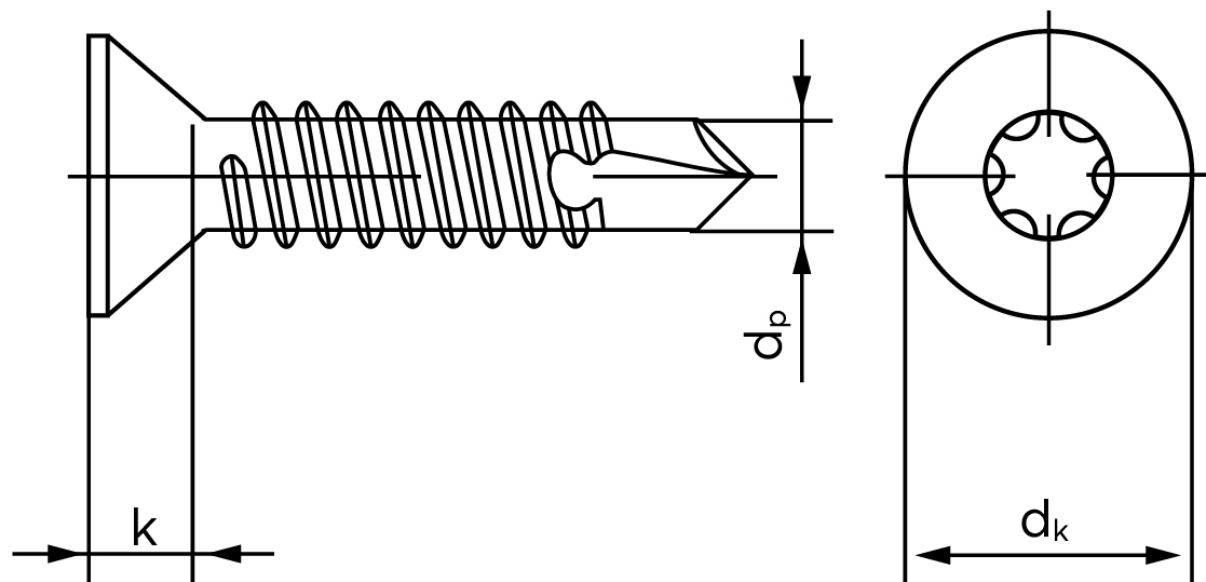

Borskrue Med Undersænket Torx DIN 7504 Elforzinket Hærdet Stål Type P-T 4,8x19-T25 (1000 Stk)

SKU: 075040190048019

GTIN:

Norm	DIN 7504 PT
Dimensions	4.8
Til Godstykkelse	1.75 to 4.4
d_p max.	4,1
d_k max.	9,5
k_{max}.	3
ISR	T25

Bemærk disse data er vejledende, og informationerne skal anses som vejledende, Bolte.dk stiller ingen garanti eller kan stilles til ansvar for overstående datatabel. Er du i tvivl så kontakt os på 75154999.

Vil du vide mere om dette produkt
Forespørg pris her