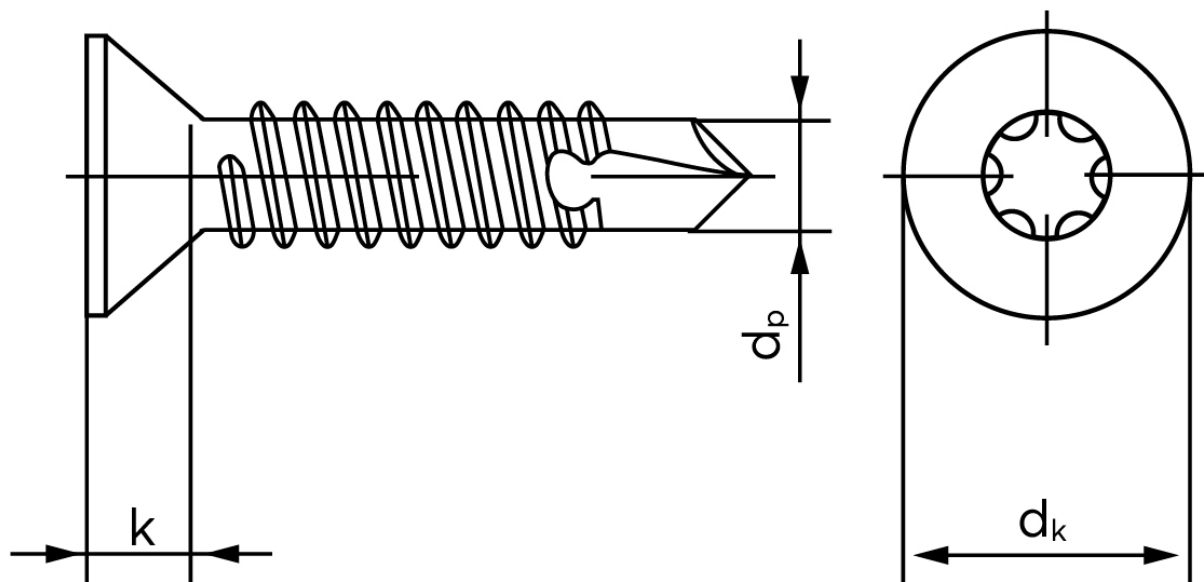

Borskrue Med Undersænket Torx DIN 7504 Elforzinket Hærdet Stål Type P-T 4,8x22-T25 (1000 Stk)

SKU: 075040190048022

GTIN:

Norm	DIN 7504 PT
Dimensions	4.8
Til Godstykkelse	1.75 to 4.4
d_p max.	4,1
d_k max.	9,5
k_{max}.	3
ISR	T25

Bemærk disse data er vejledende, og informationerne skal anses som vejledende, Bolte.dk stiller ingen garanti eller kan stilles til ansvar for overstående datatabel. Er du i tvivl så kontakt os på 75154999.

Vil du vide mere om dette produkt
Forespørg pris her