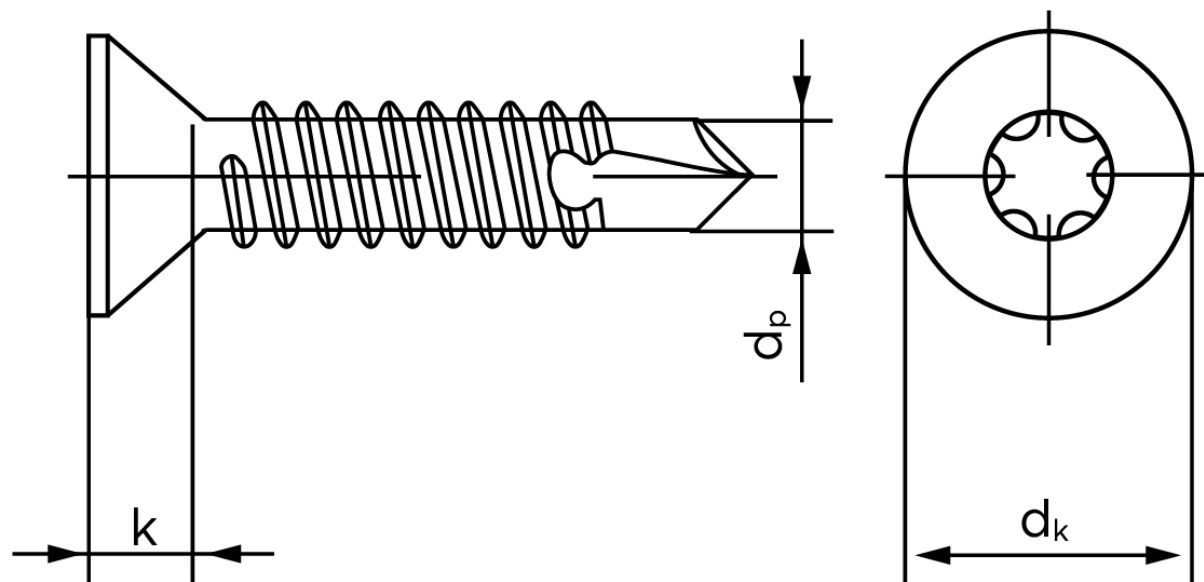

Borskrue Med Undersænket Torx DIN 7504 Elforzinket Hærdet Stål Type P-T 4,8x25-T25 (500 Stk)

SKU: 075040190048025

GTIN:

Norm	DIN 7504 PT
Dimensions	4.8
Til Godstykkelse	1.75 to 4.4
d_p max.	4,1
d_k max.	9,5
k_{max}.	3
ISR	T25

Bemærk disse data er vejledende, og informationerne skal anses som vejledende, Bolte.dk stiller ingen garanti eller kan stilles til ansvar for overstående datatabel. Er du i tvivl så kontakt os på 75154999.

Vil du vide mere om dette produkt
Forespørg pris her